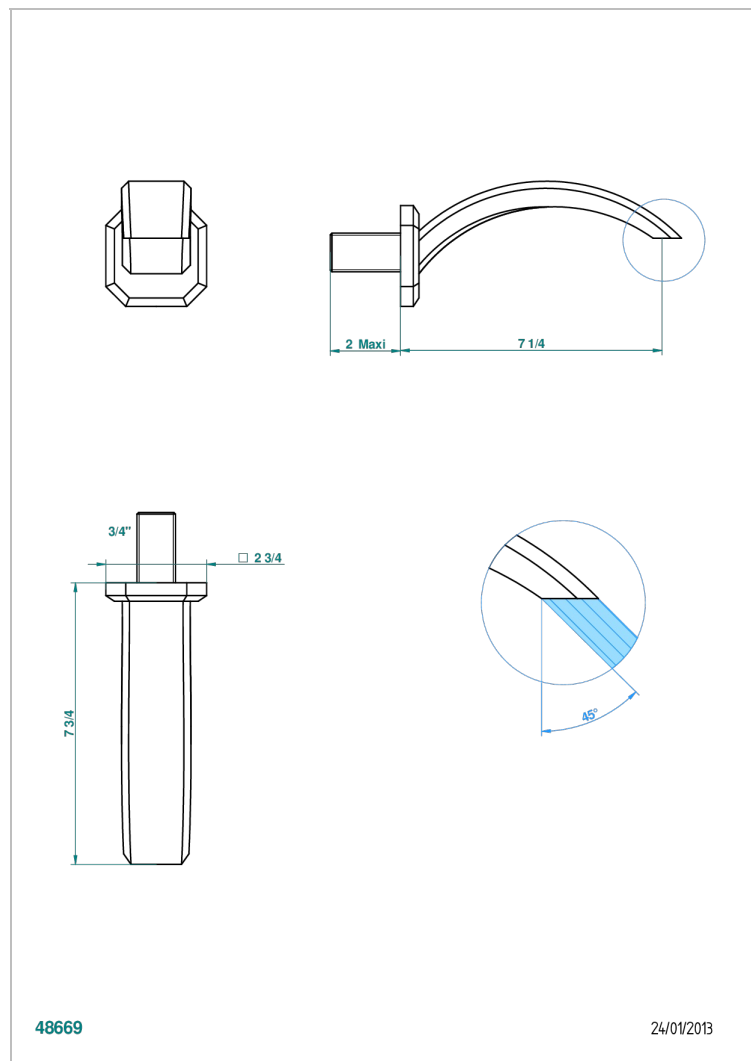

METROPOLIS CRISTAL NEGRO CON MANETAS

A2M-43GB

Basin wall spout 3/4 no T junction

48669

24/01/2013

CARACTERÍSTICAS

- Métropolis cristal negro con manetas
- Basin wall spout 3/4 no T junction

ACABADOS DISPONIBLES

Cerámica negra mate - D30
Cromo - A02
Cromo / dorado - G02
Cromo mate - C02
Dorado - F01
Dorado mate - F07

Dorado pálido - F30
Dorado pálido mate (sin barniz) - F31
Níquel - B01
Níquel mate - C01
Níquel viejo - H28
Pvd blush - H62