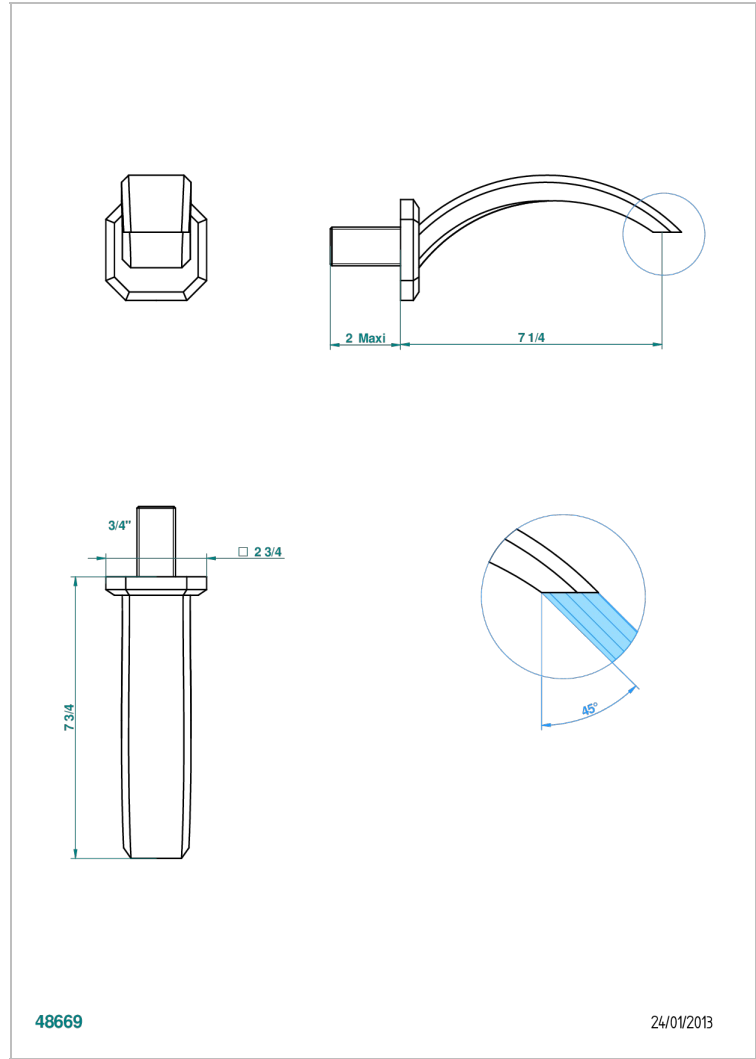

METROPOLIS BLACK CRYSTAL WITH LEVER

A2M-43GB

无T型管入墙式台盆喷嘴 - 大号

THG[®]
PARIS

特色

- Métropolis Black crystal with lever
- 无T型管入墙式台盆喷嘴 - 大号

可选饰面

Black ceram - D30
Blush PVD - H62
Graphite PVD - H64
Matt Umber PVD - H67
Matt blush PVD - H60
Matt graphite PVD - H65