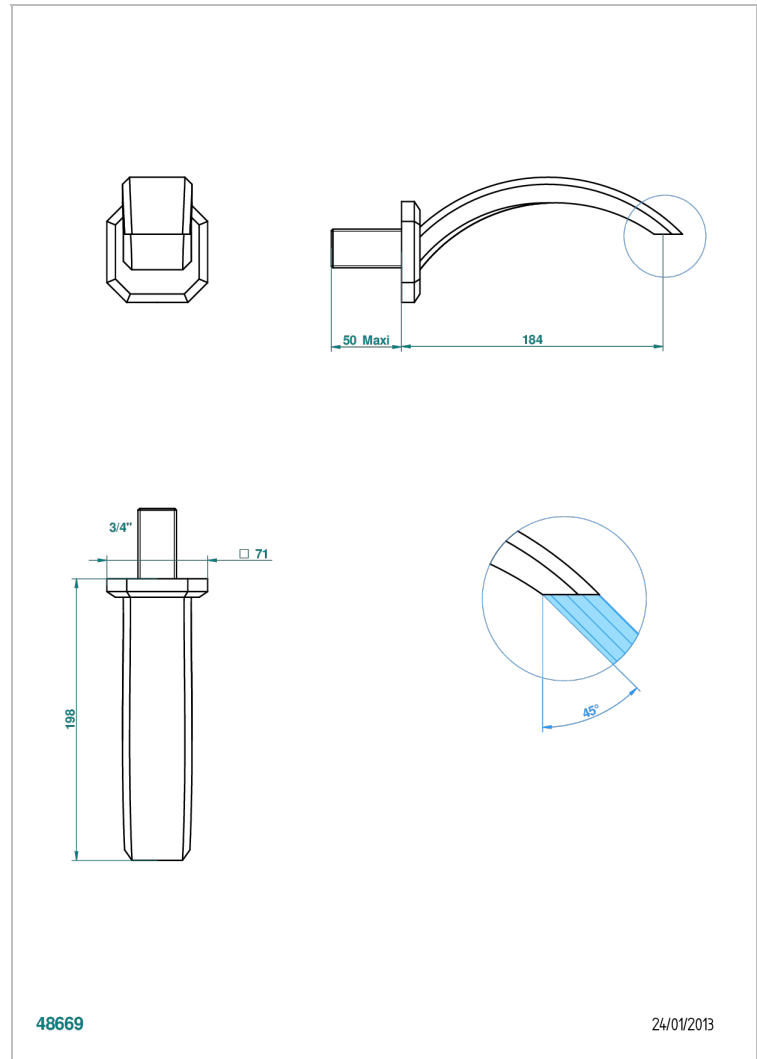

# METROPOLIS CRISTAL NOIR

A2L-43GB

Bec de lavabo mural 3/4 sans té - bec goliath

THG<sup>®</sup>  
PARIS

## CARACTÉRISTIQUES

- Métropolis Cristal noir
- Bec de lavabo mural 3/4 sans té - bec goliath

Vieux nickel - H28