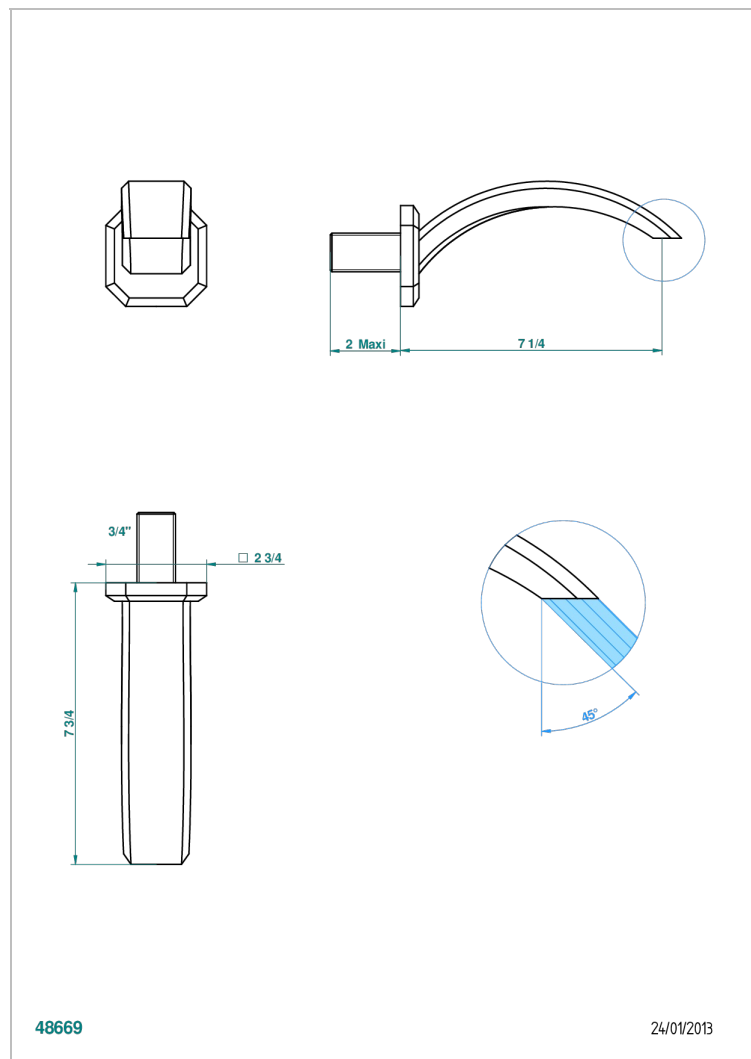

METROPOLIS CRISTAL NOIR

A2L-43GB

Bec de lavabo mural 3/4 sans té - bec goliath

THG[®]
PARIS

CARACTÉRISTIQUES

- Métropolis Cristal noir
- Bec de lavabo mural 3/4 sans té - bec goliath

FINITIONS DISPONIBLES

Chromé - A02
Chromé / doré - G02
Chromé mat - C02
Doré brillant - F01
Doré mat - F07
Nickel brillant - B01

Nickel mat - C01
Noir mat céramique - D30
Or pâle - F30
Or pâle mat - F31
Pvd blush - H62
Pvd blush mat - H60

Pvd couleur bronze brown - F33
Pvd couleur bronze brown - mat - F34
Pvd couleur doré - H52
Pvd couleur doré mat - H53
Pvd couleur laitton - H49
Pvd couleur laitton mat - H50

Pvd couleur nickel - H55
Pvd couleur nickel mat - H56
Pvd graphite - H64
Pvd graphite mat - H65
Pvd umber - H66
Pvd umber mat - H67

Vieux nickel - H28