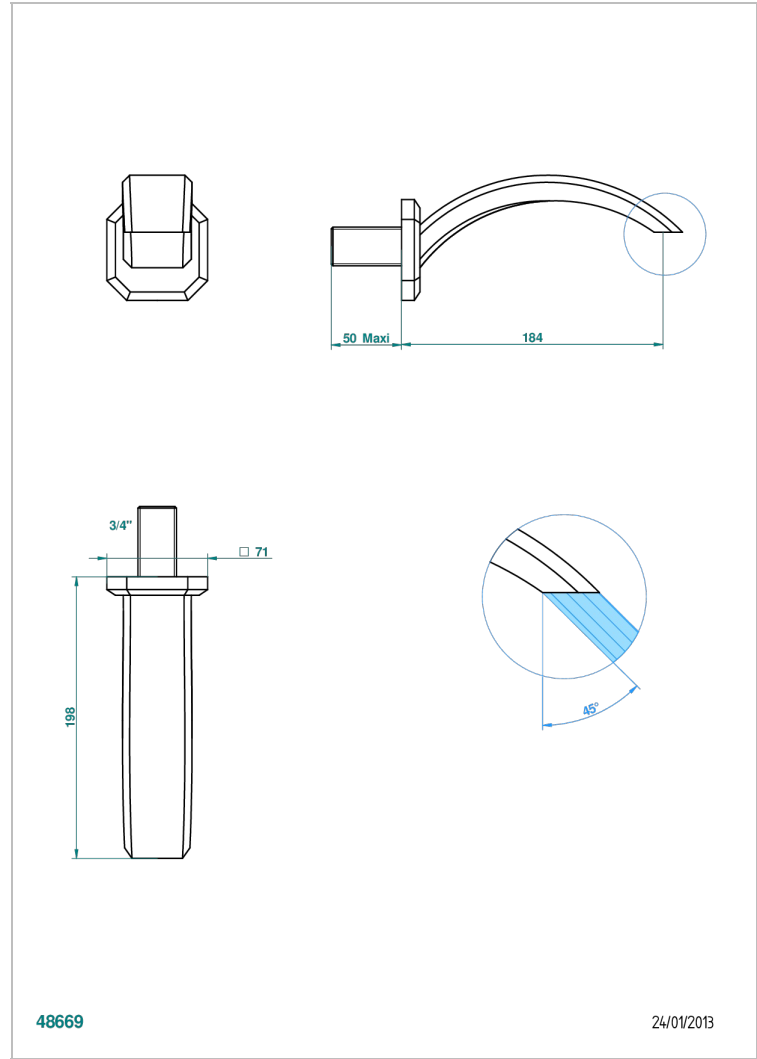

METROPOLIS CRISTAL NOIR

A2L-43GB

Bec de lavabo mural 3/4 sans té - bec goliath

THG[®]
PARIS

CARACTÉRISTIQUES

- Métropolis Cristal noir
- Bec de lavabo mural 3/4 sans té - bec goliath

FINITIONS DISPONIBLES

Chromé - A02
Chromé / doré - G02
Chromé mat - C02
Doré brillant - F01
Doré mat - F07
Nickel brillant - B01

Nickel mat - C01
Noir mat céramique - D30
Or pâle - F30
Or pâle mat - F31
Pvd blush - H62
Pvd blush mat - H60

Pvd couleur bronze brown - F33
Pvd couleur bronze brown - mat - F34
Pvd couleur doré - H52
Pvd couleur doré mat - H53
Pvd couleur laiton - H49
Pvd couleur laiton mat - H50

Pvd couleur nickel - H55
Pvd couleur nickel mat - H56
Pvd graphite - H64
Pvd graphite mat - H65
Pvd umber - H66
Pvd umber mat - H67

Vieux nickel - H28