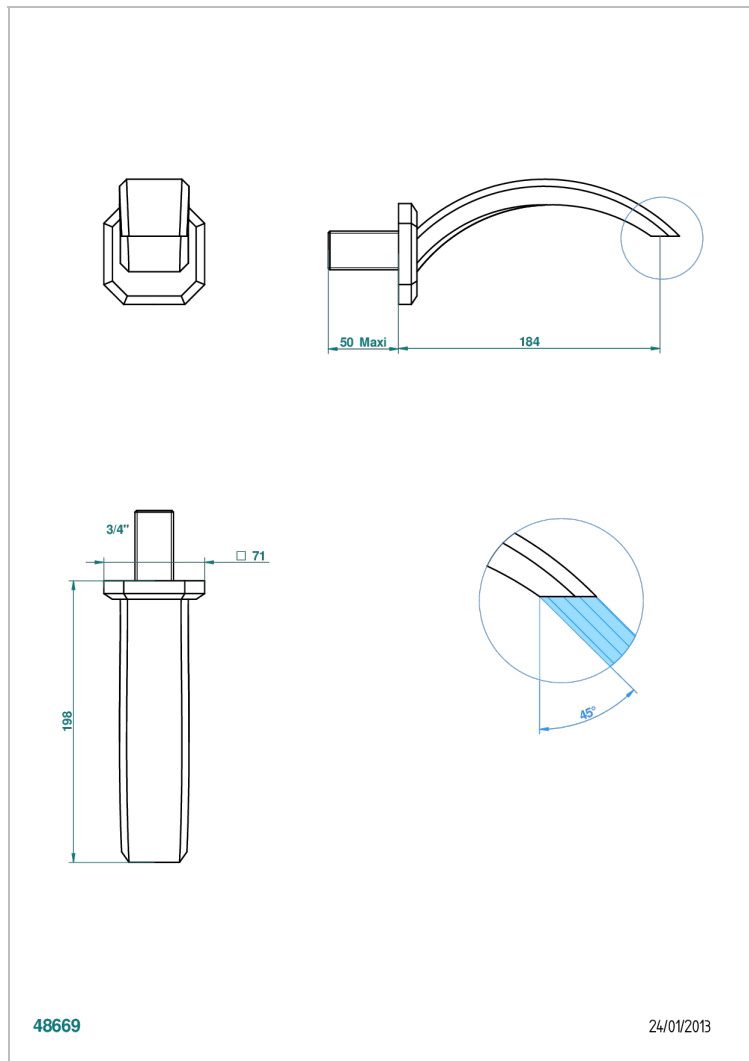

METROPOLIS CRISTAL NEGRO

A2L-43GB

Basin wall spout 3/4 no T junction

THG[®]
PARIS

48669

24/01/2013

CARACTERÍSTICAS

- Métopolis cristal negro
- Basin wall spout 3/4 no T junction

ACABADOS DISPONIBLES

Cerámica negra mate - D30
Cromo - A02
Cromo / dorado - G02
Cromo mate - C02
Dorado - F01
Dorado mate - F07

Dorado pálido - F30
Dorado pálido mate (sin barniz) - F31
Níquel - B01
Níquel mate - C01
Níquel viejo - H28
Pvd blush - H62