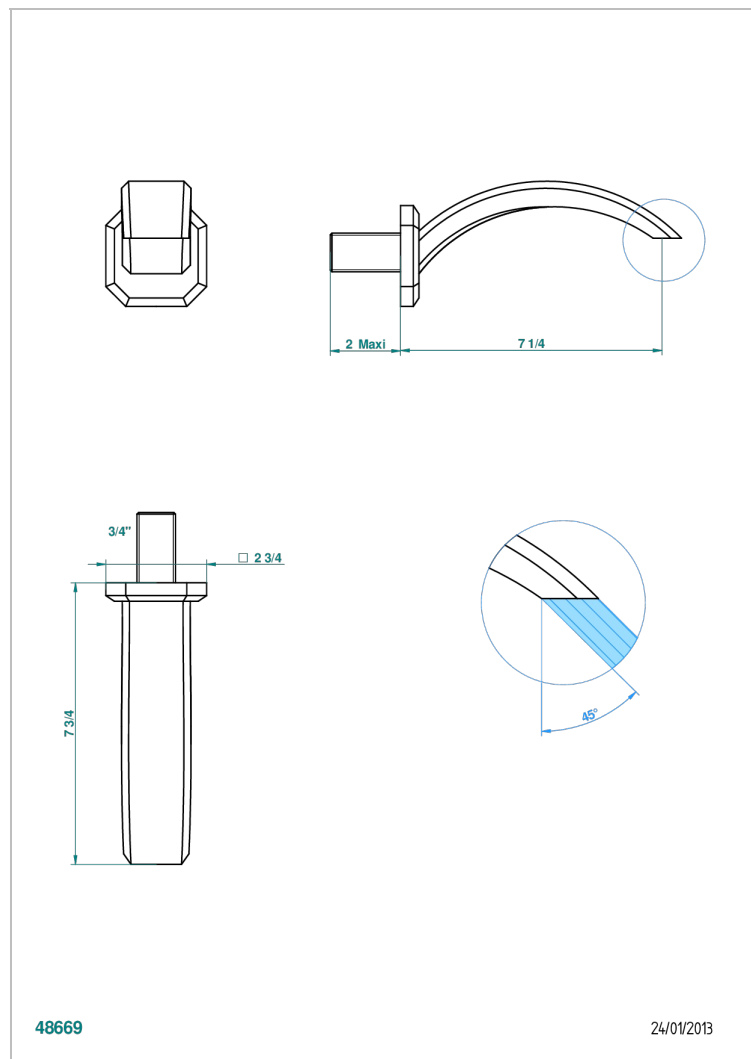

# METROPOLIS CRISTAL NOIR

A2L-43GB

Bec de lavabo mural 3/4 sans té - bec goliath

THG<sup>®</sup>  
PARIS

## CARACTÉRISTIQUES

- Métropolis Cristal noir
- Bec de lavabo mural 3/4 sans té - bec goliath

Vieux nickel - H28