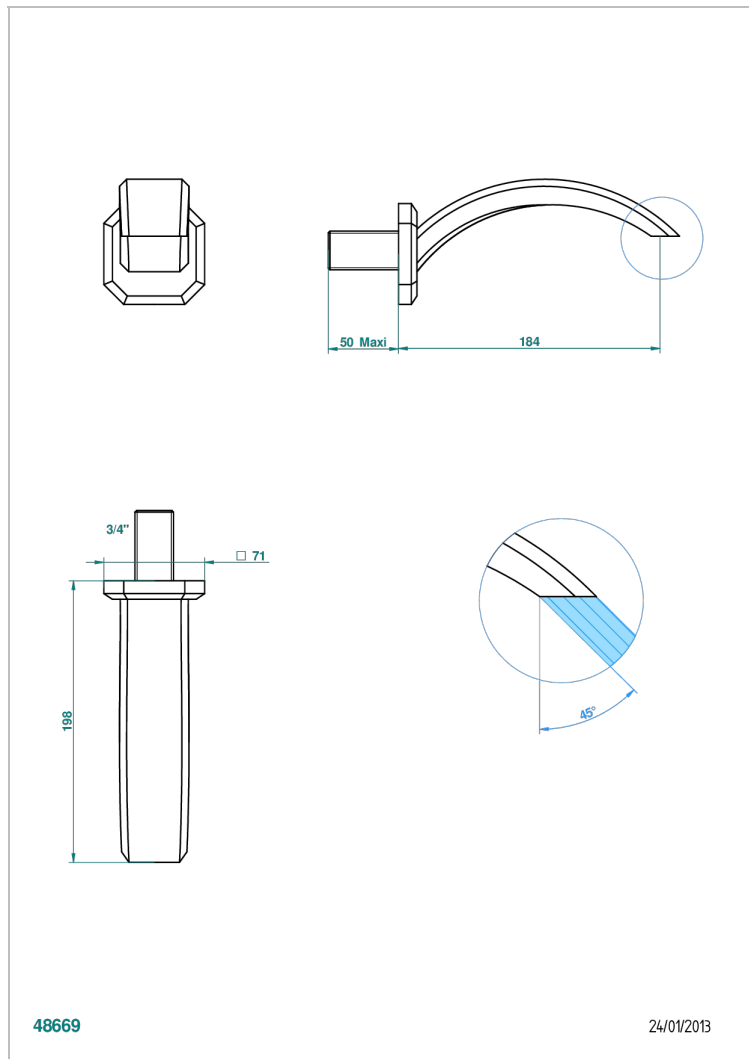

METROPOLIS С ЧЕРНЫМ ХРУСТАЛЕМ

A2L-43GB

Настенный кран для раковины среднего размера без T-образного фиксатора

THG[®]
PARIS

ХАРАКТЕРИСТИКИ

- Metropolis с чёрным хрусталём
- Настенный кран для раковины среднего размера без T-образного фиксатора