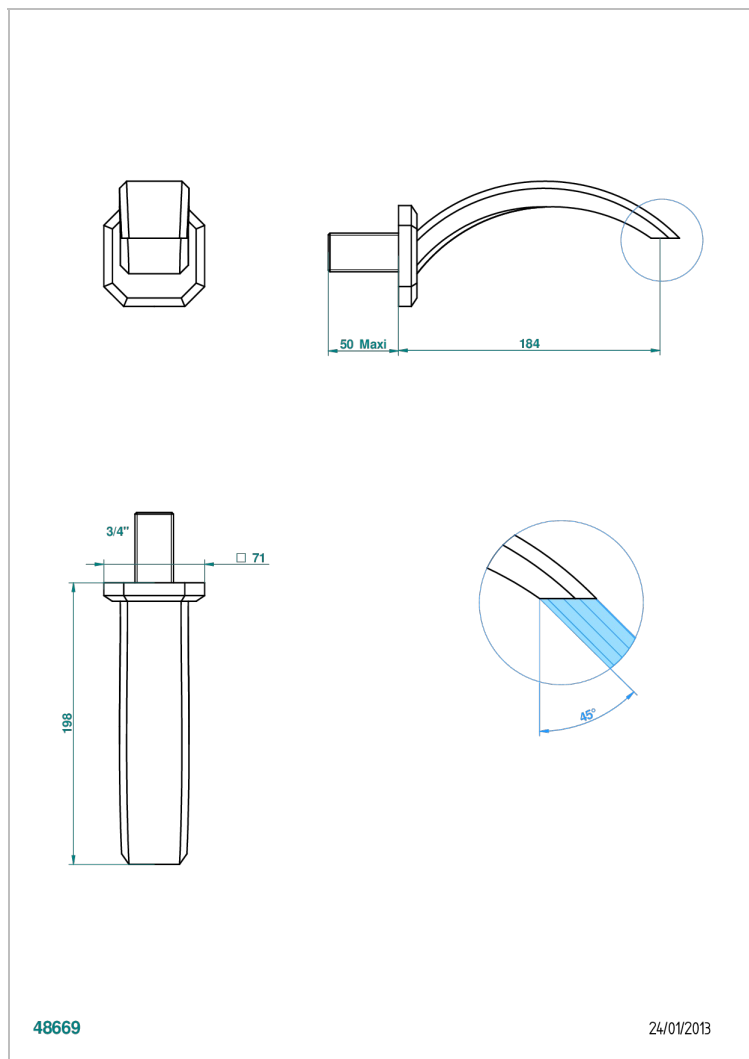

METROPOLIS CRISTAL NOIR

A2L-43GB

Bec de lavabo mural 3/4 sans té - bec goliath

THG[®]
PARIS

CARACTÉRISTIQUES

- Métropolis Cristal noir
- Bec de lavabo mural 3/4 sans té - bec goliath

FINITIONS DISPONIBLES

Chromé - A02
Chromé / doré - G02
Chromé mat - C02
Doré brillant - F01
Doré mat - F07
Nickel brillant - B01

Nickel mat - C01
Noir mat céramique - D30
Or pâle - F30
Or pâle mat - F31
Pvd blush - H62
Pvd blush mat - H60

Pvd couleur bronze brown - F33
Pvd couleur bronze brown - mat - F34
Pvd couleur doré - H52
Pvd couleur doré mat - H53
Pvd couleur laiton - H49
Pvd couleur laiton mat - H50

Pvd couleur nickel - H55
Pvd couleur nickel mat - H56
Pvd graphite - H64
Pvd graphite mat - H65
Pvd umber - H66
Pvd umber mat - H67

Vieux nickel - H28