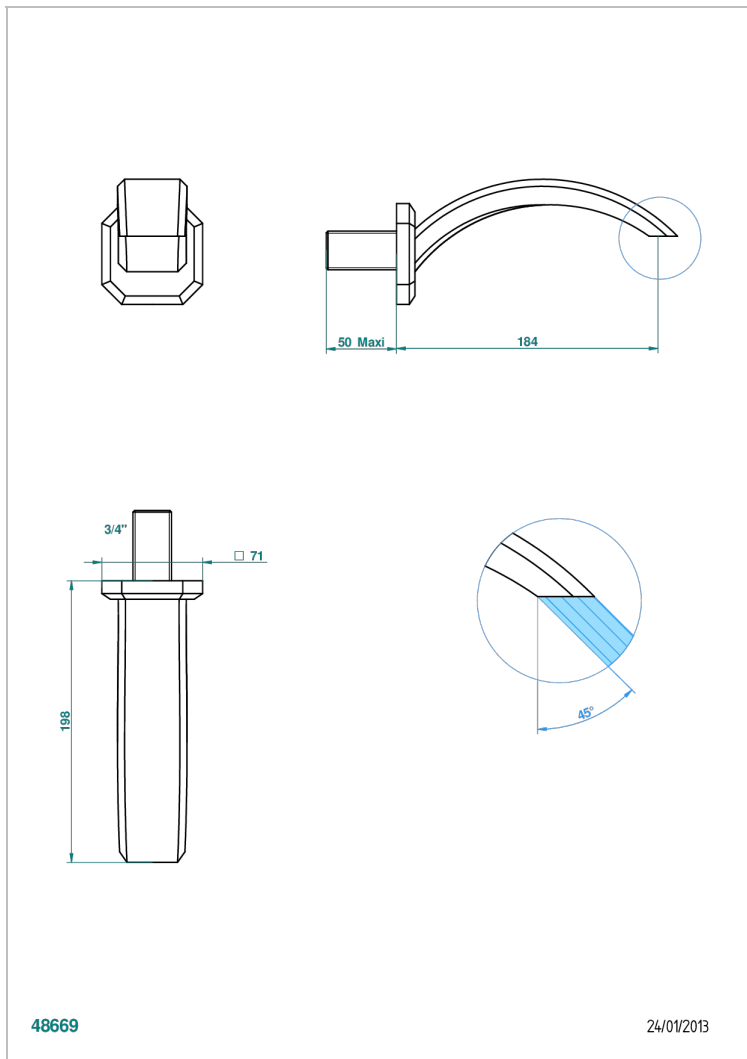

# METROPOLIS BLACK CRYSTAL

A2L-43GB

无T型管入墙式台盆喷嘴 - 大号

THG<sup>®</sup>  
PARIS

## 特色

- Métropolis Black crystal
- 无T型管入墙式台盆喷嘴 - 大号