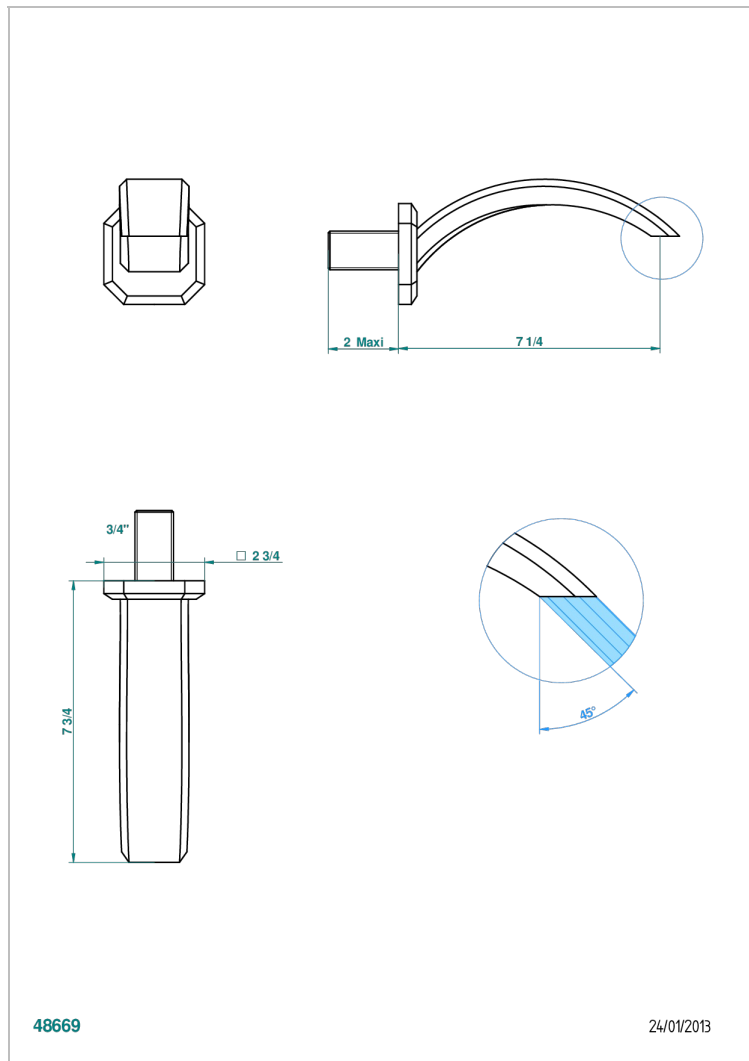

METROPOLIS С ЧЕРНЫМ ХРУСТАЛЕМ

A2L-43GB

Настенный кран для раковины среднего размера без T-образного фиксатора

THG[®]
PARIS

48669

24/01/2013

ХАРАКТЕРИСТИКИ

- Metropolis с чёрным хрусталём
- Настенный кран для раковины среднего размера без T-образного фиксатора