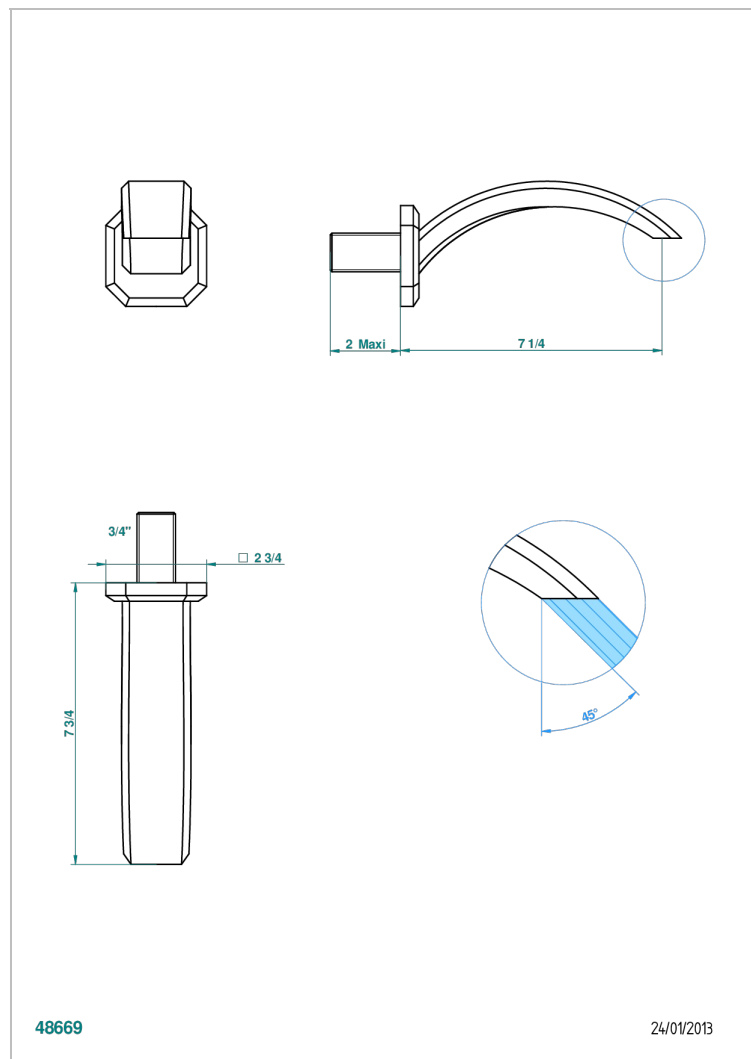

METROPOLIS CRISTAL NOIR

A2L-43GB

Bec de lavabo mural 3/4 sans té - bec goliath

THG[®]
PARIS

CARACTÉRISTIQUES

- Métropolis Cristal noir
- Bec de lavabo mural 3/4 sans té - bec goliath

FINITIONS DISPONIBLES

Chromé - A02
Chromé / doré - G02
Chromé mat - C02
Doré brillant - F01
Doré mat - F07
Nickel brillant - B01

Nickel mat - C01
Noir mat céramique - D30
Or pâle - F30
Or pâle mat - F31
Pvd blush - H62
Pvd blush mat - H60

Pvd couleur bronze brown - F33
Pvd couleur bronze brown - mat - F34
Pvd couleur doré - H52
Pvd couleur doré mat - H53
Pvd couleur laiton - H49
Pvd couleur laiton mat - H50

Pvd couleur nickel - H55
Pvd couleur nickel mat - H56
Pvd graphite - H64
Pvd graphite mat - H65
Pvd umber - H66
Pvd umber mat - H67

Vieux nickel - H28