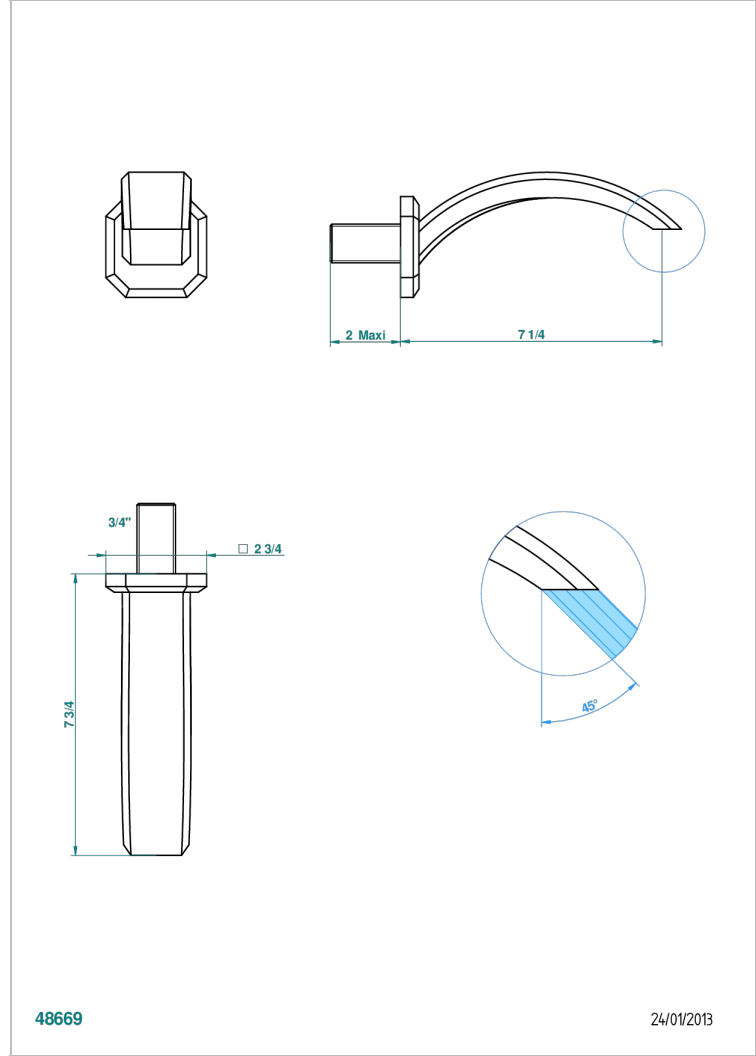

METROPOLIS BLACK CRYSTAL

A2L-43GB

无T型管入墙式台盆喷嘴 - 大号

THG[®]
PARIS

特色

- Métropolis Black crystal
- 无T型管入墙式台盆喷嘴 - 大号

可选饰面

Black ceram - D30
Blush PVD - H62
Graphite PVD - H64
Matt Umber PVD - H67
Matt blush PVD - H60
Matt graphite PVD - H65