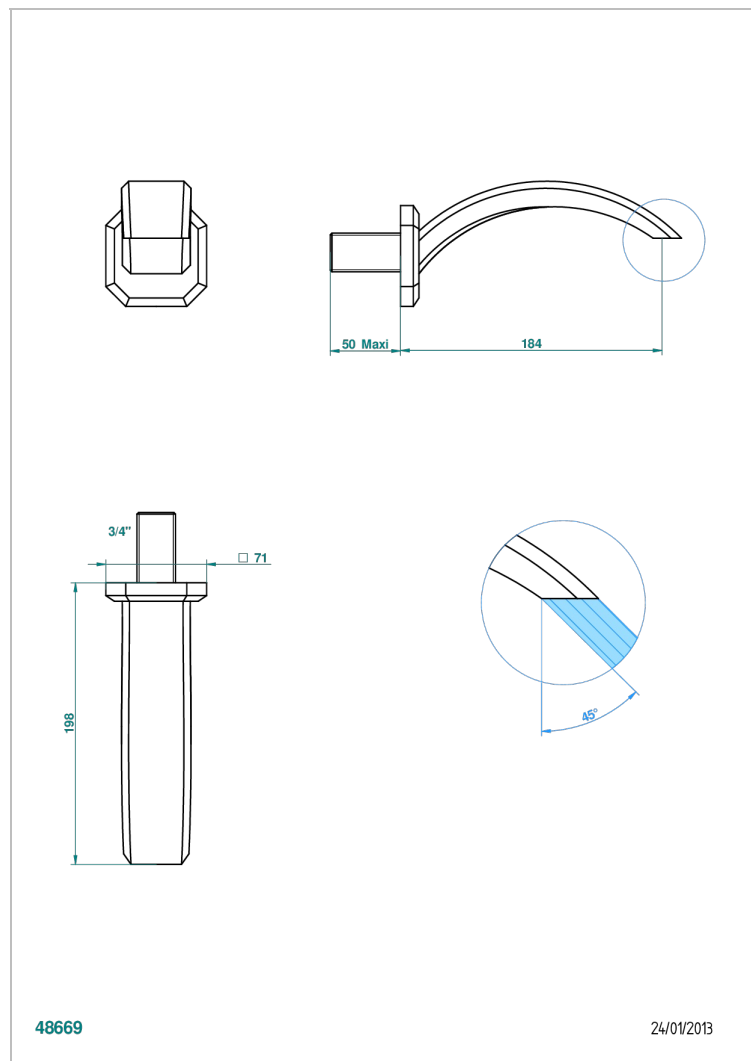

# METROPOLIS CRISTAL CLAIR A MANETTES

THG<sup>®</sup>  
PARIS

A2B-43GB

Bec de lavabo mural 3/4 sans té - bec goliath

## CARACTÉRISTIQUES

- Métropolis Cristal clair à manettes
- Bec de lavabo mural 3/4 sans té - bec goliath

Vieux nickel - H28