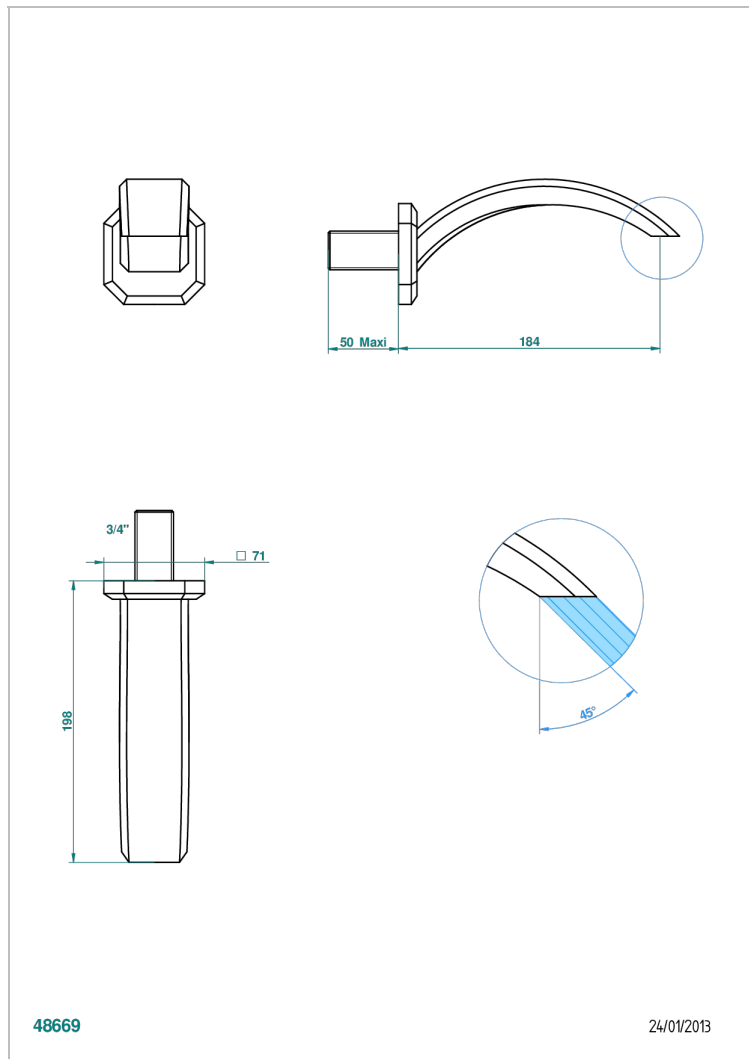

# METROPOLIS CRISTAL CLAIR A MANETTES

THG<sup>®</sup>  
PARIS

A2B-43GB

Bec de lavabo mural 3/4 sans té - bec goliath

48669

24/01/2013

## CARACTÉRISTIQUES

- Métropolis Cristal clair à manettes
- Bec de lavabo mural 3/4 sans té - bec goliath

Vieux nickel - H28