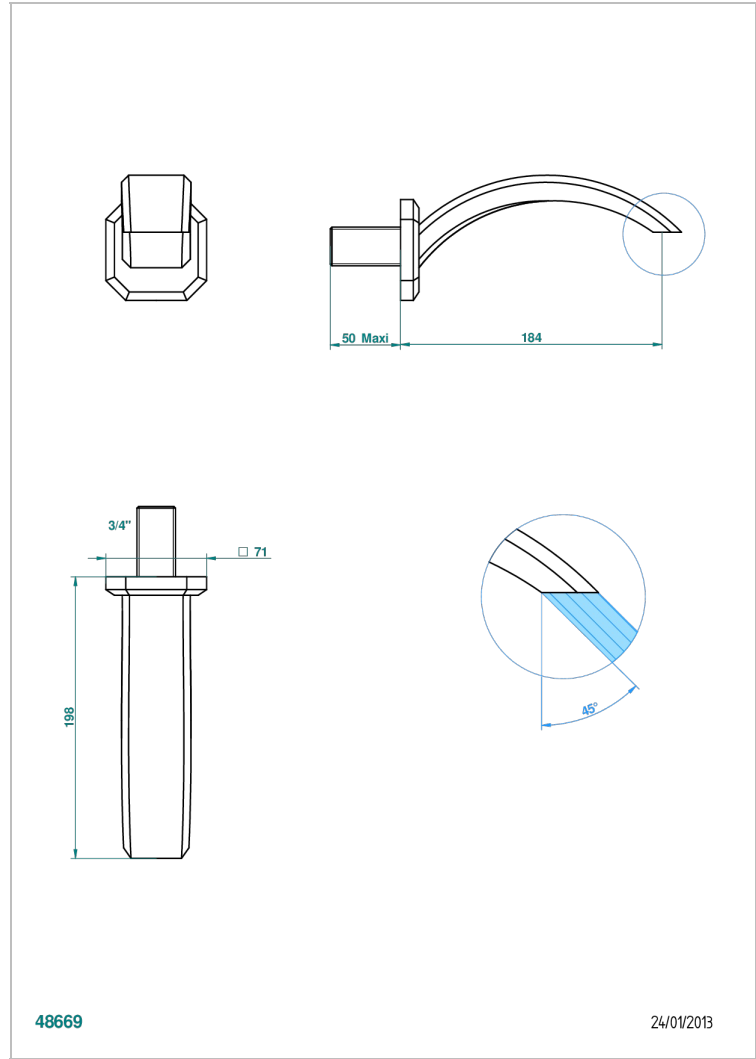

# METROPOLIS CRISTAL CLARO CON MANETAS

A2B-43GB

Basin wall spout 3/4 no T junction

48669

24/01/2013

## CARACTERÍSTICAS

- Métropolis cristal claro con manetas
- Basin wall spout 3/4 no T junction