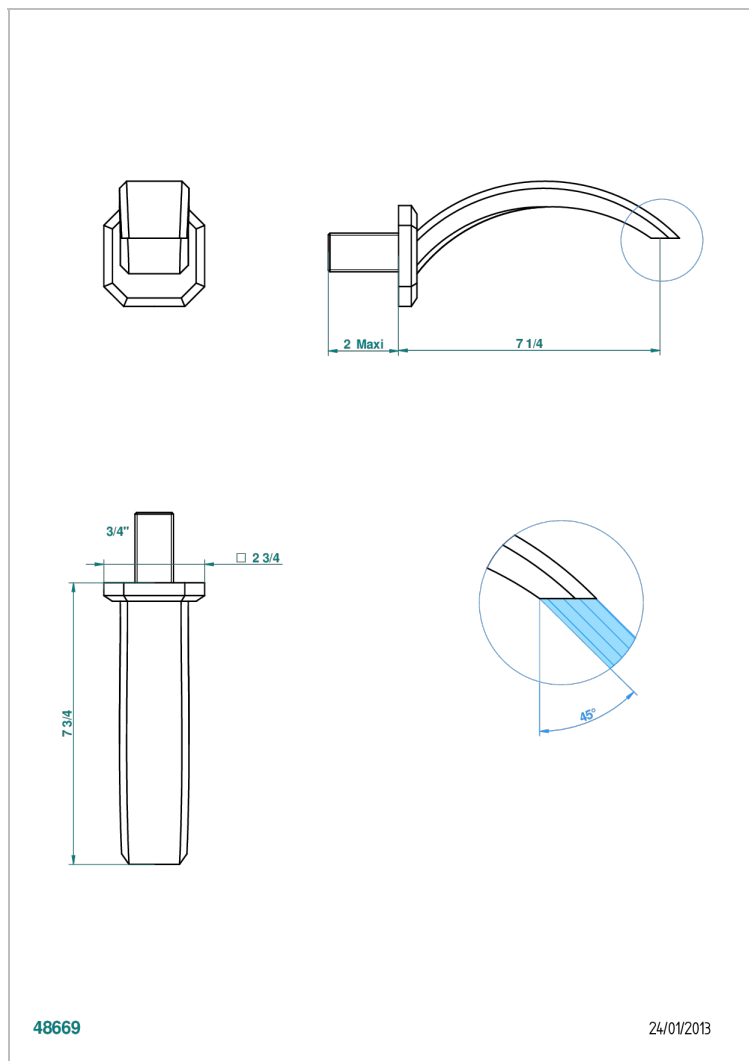

METROPOLIS CRISTAL CLARO CON MANETAS

A2B-43GB

Basin wall spout 3/4 no T junction

48669

24/01/2013

CARACTERÍSTICAS

- Métropolis cristal claro con manetas
- Basin wall spout 3/4 no T junction

ACABADOS DISPONIBLES

Cerámica negra mate - D30
Cromo - A02
Cromo / dorado - G02
Cromo mate - C02
Dorado - F01
Dorado mate - F07

Dorado pálido - F30
Dorado pálido mate (sin barniz) - F31
Níquel - B01
Níquel mate - C01
Níquel viejo - H28
Pvd blush - H62