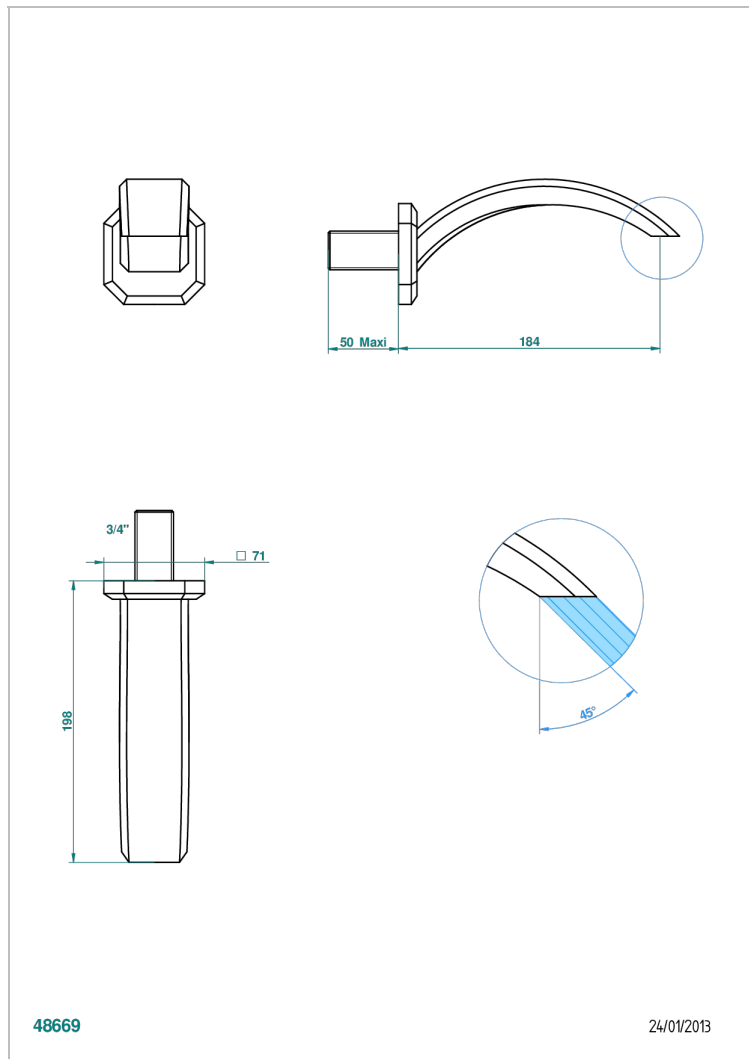

METROPOLIS С РУКОЯТКАМИ

A2B-43GB

Настенный кран для раковины среднего размера без T-образного фиксатора

THG[®]
PARIS

ХАРАКТЕРИСТИКИ

- Metropolis с рукоятками
- Настенный кран для раковины среднего размера без T-образного фиксатора