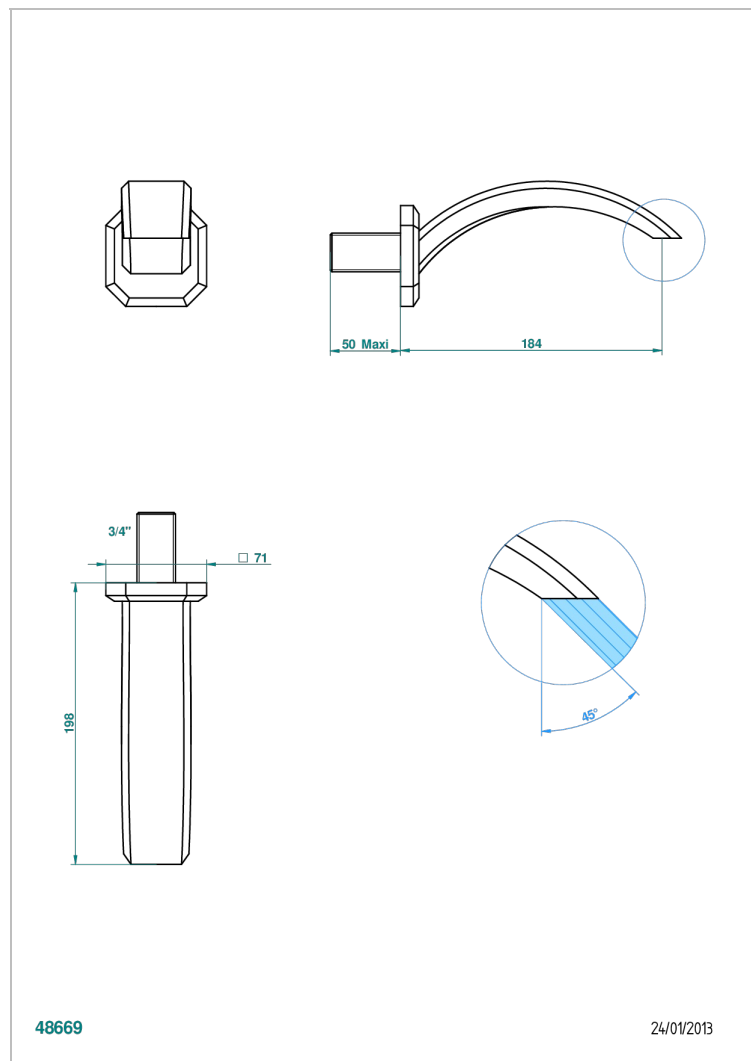

METROPOLIS CRISTAL CLAIR A MANETTES

THG[®]
PARIS

A2B-43GB

Bec de lavabo mural 3/4 sans té - bec goliath

CARACTÉRISTIQUES

- Métropolis Cristal clair à manettes
- Bec de lavabo mural 3/4 sans té - bec goliath

Vieux nickel - H28