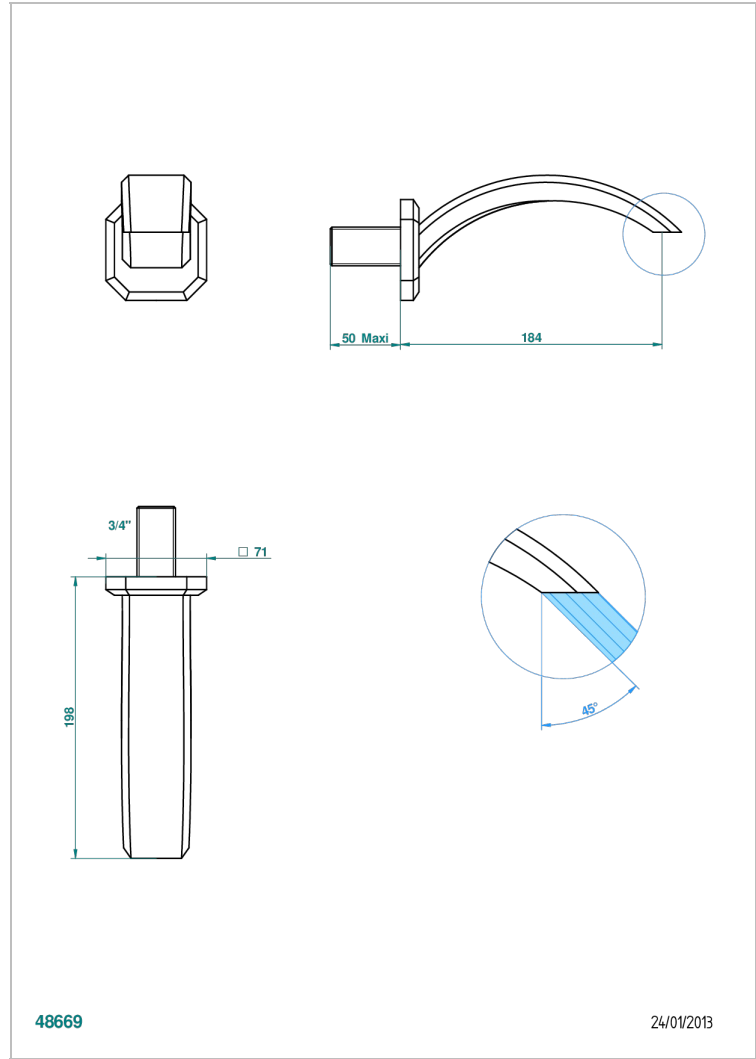

METROPOLIS CRISTAL CLARO CON MANETAS

A2B-43GB

Basin wall spout 3/4 no T junction

48669

24/01/2013

CARACTERÍSTICAS

- Métropolis cristal claro con manetas
- Basin wall spout 3/4 no T junction

ACABADOS DISPONIBLES

Cerámica negra mate - D30
Cromo - A02
Cromo / dorado - G02
Cromo mate - C02
Dorado - F01
Dorado mate - F07

Dorado pálido - F30
Dorado pálido mate (sin barniz) - F31
Níquel - B01
Níquel mate - C01
Níquel viejo - H28
Pvd blush - H62