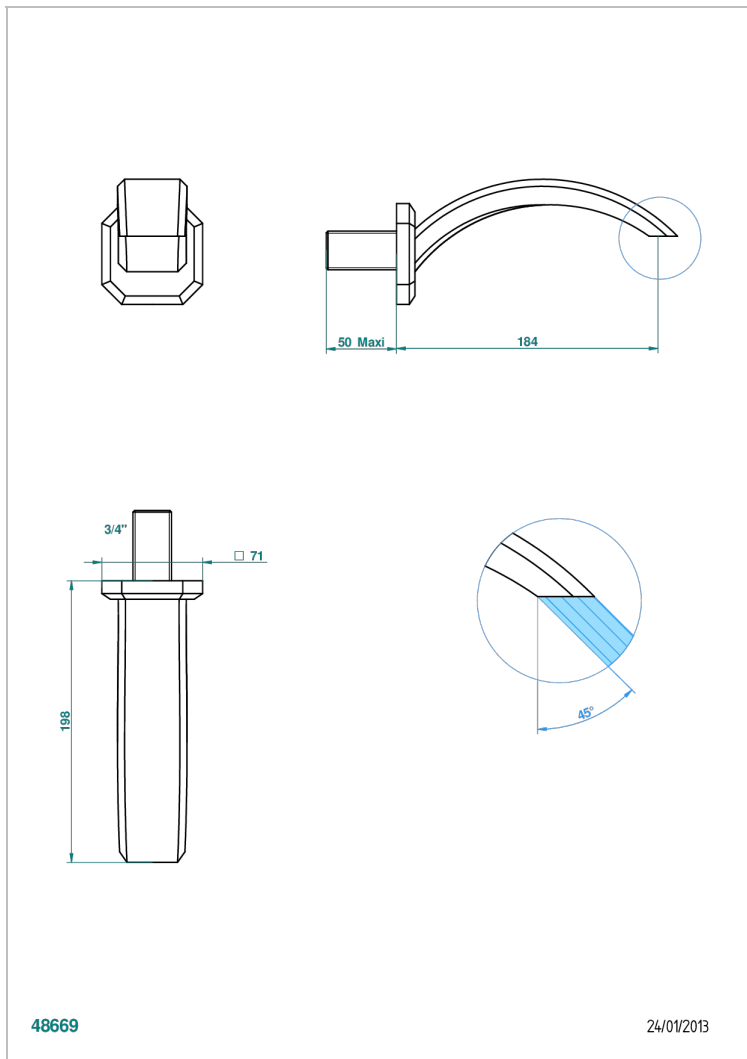

METROPOLIS CLEAR CRYSTAL WITH LEVER

A2B-43GB

无T型管入墙式台盆喷嘴 - 大号

THG[®]
PARIS

特色

- Métropolis Clear crystal with lever
- 无T型管入墙式台盆喷嘴 - 大号

可选饰面

Black ceram - D30
Blush PVD - H62
Graphite PVD - H64
Matt Umber PVD - H67
Matt blush PVD - H60
Matt graphite PVD - H65

PVD哑光棕铜 - F34
PVD哑光金 - H53
PVD哑光铜 - H50
PVD哑光镍 - H56
PVD抛光铜 - H49
PVD棕铜 - F33

PVD金色 - H52
PVD镍 - H55
Umber PVD - H66
哑光浅金 - F31
哑光金 - F07
哑光铬 - C02

哑光镍 - C01
复古镍 - H28
抛光金 (24K金) - F01
抛光铬 - A02
抛光铬/抛光金 - G02
抛光镍 - B01