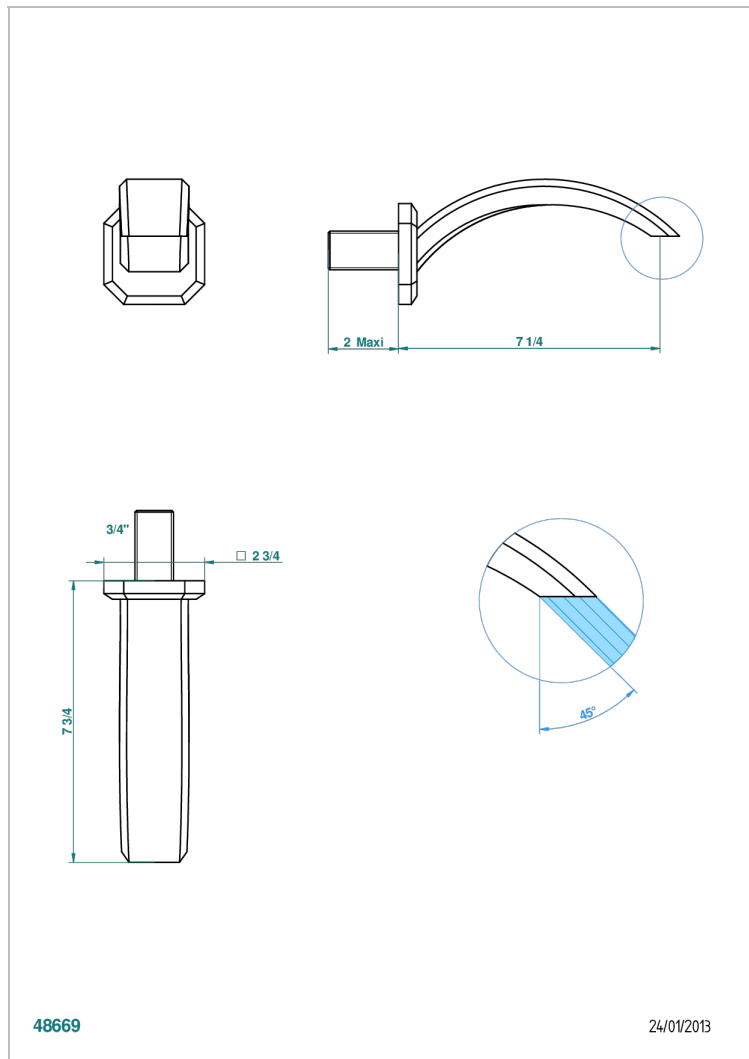

# METROPOLIS С РУКОЯТКАМИ

A2B-43GB

Настенный кран для раковины среднего размера без T-образного фиксатора

THG<sup>®</sup>  
PARIS

## ХАРАКТЕРИСТИКИ

- Metropolis с рукоятками
- Настенный кран для раковины среднего размера без T-образного фиксатора