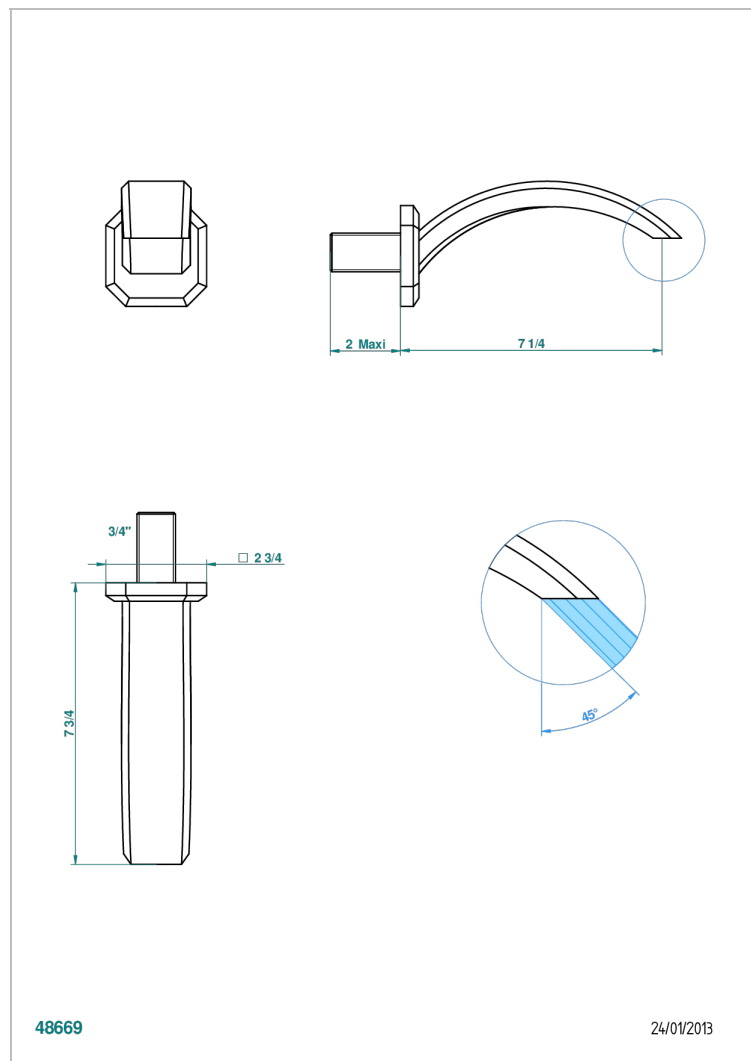

METROPOLIS CRISTAL CLAIR A MANETTES

THG[®]
PARIS

A2B-43GB

Bec de lavabo mural 3/4 sans té - bec goliath

CARACTÉRISTIQUES

- Métropolis Cristal clair à manettes
- Bec de lavabo mural 3/4 sans té - bec goliath

Vieux nickel - H28