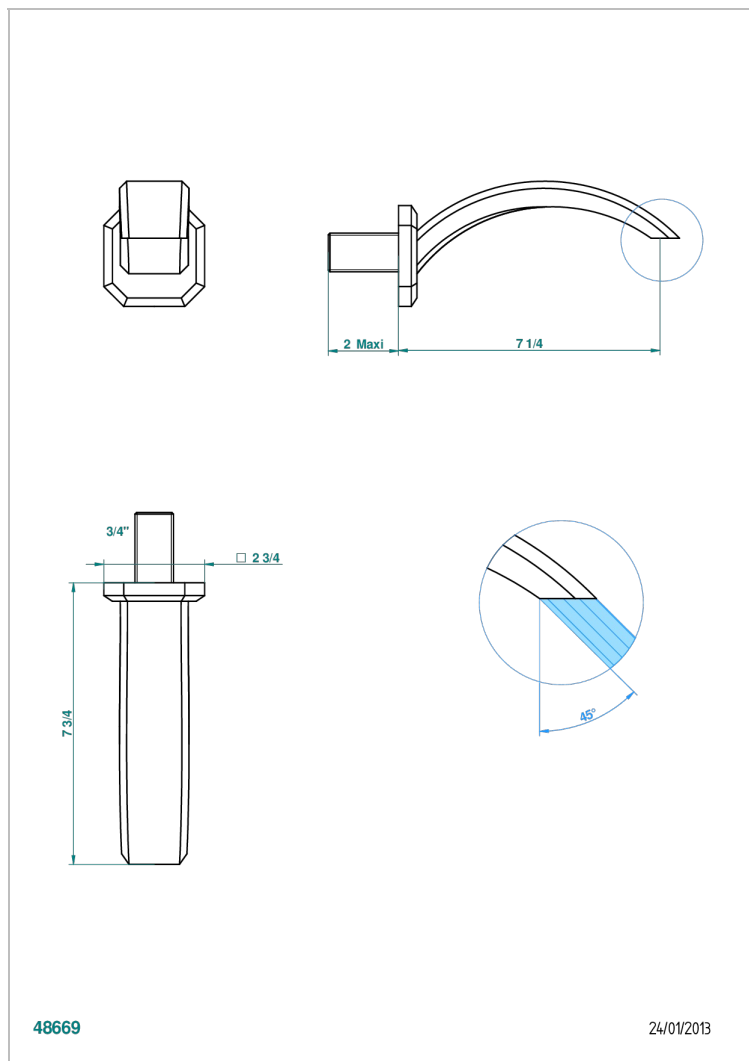

METROPOLIS CRISTAL CLARO CON MANETAS

A2B-43GB

Basin wall spout 3/4 no T junction

CARACTERÍSTICAS

- Métropolis cristal claro con manetas
- Basin wall spout 3/4 no T junction

ACABADOS DISPONIBLES

Cerámica negra mate - D30
Cromo - A02
Cromo / dorado - G02
Cromo mate - C02
Dorado - F01
Dorado mate - F07