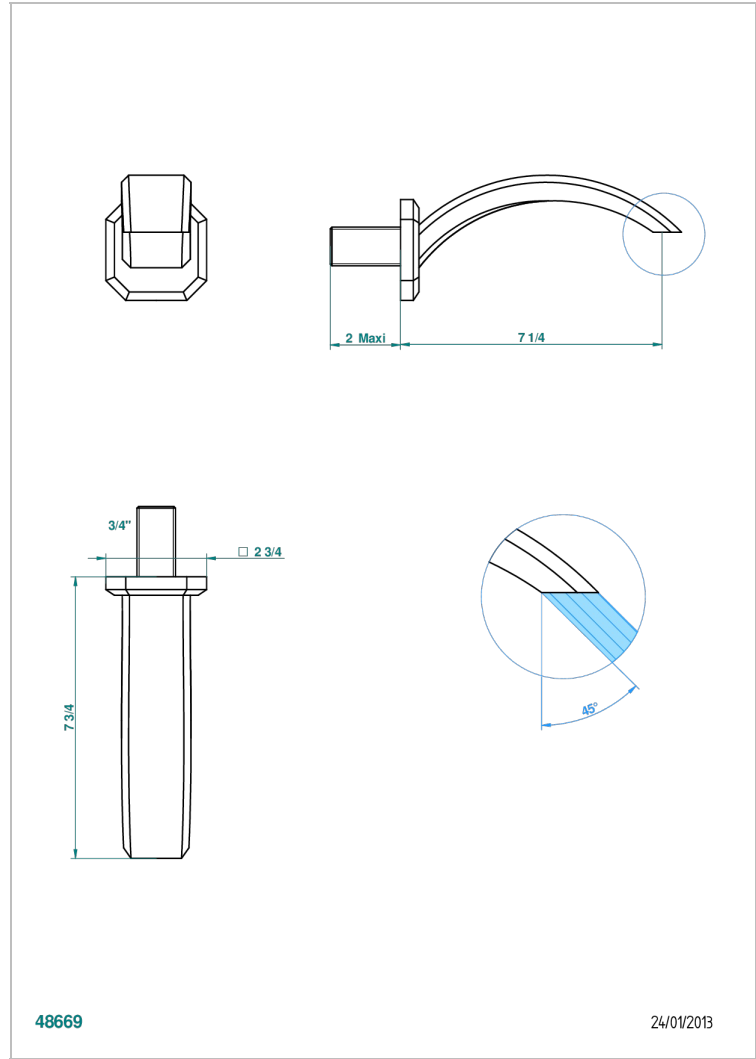

METROPOLIS CLEAR CRYSTAL WITH LEVER

A2B-43GB

无T型管入墙式台盆喷嘴 - 大号

THG[®]
PARIS

特色

- Métropolis Clear crystal with lever
- 无T型管入墙式台盆喷嘴 - 大号

可选饰面

Black ceram - D30
Blush PVD - H62
Graphite PVD - H64
Matt Umber PVD - H67
Matt blush PVD - H60
Matt graphite PVD - H65