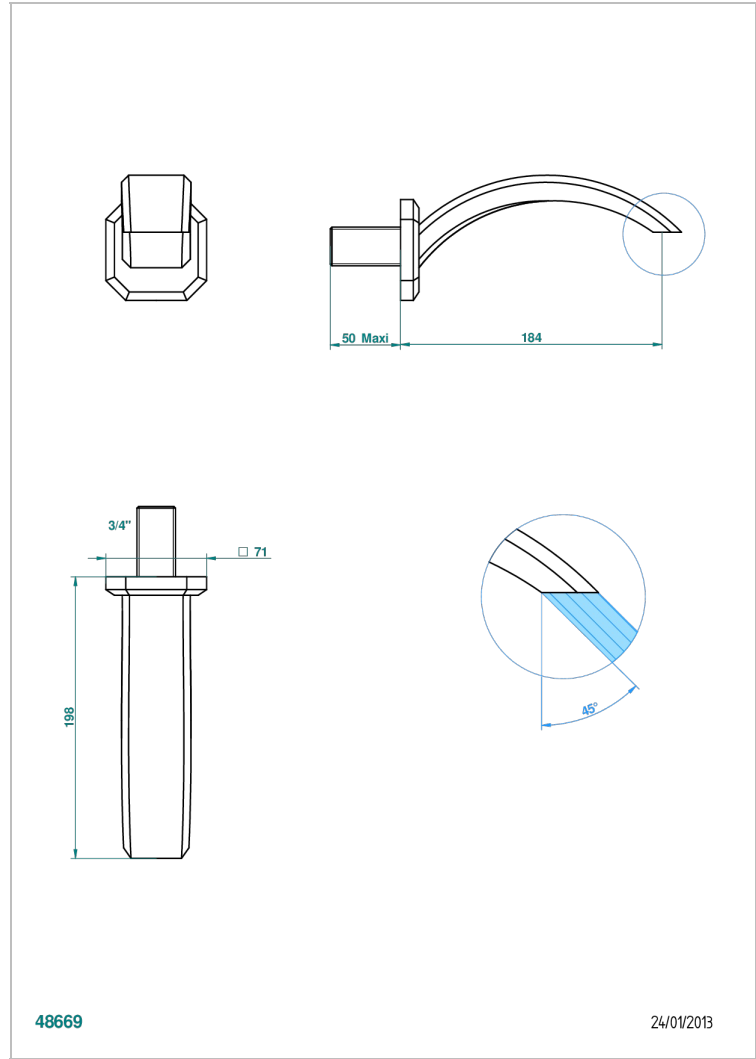

METROPOLIS CRISTAL CLAIR

A2A-43GB

Bec de lavabo mural 3/4 sans té - bec goliath

THG[®]
PARIS

CARACTÉRISTIQUES

- Métropolis Cristal clair
- Bec de lavabo mural 3/4 sans té - bec goliath

FINITIONS DISPONIBLES

Vieux nickel - H28