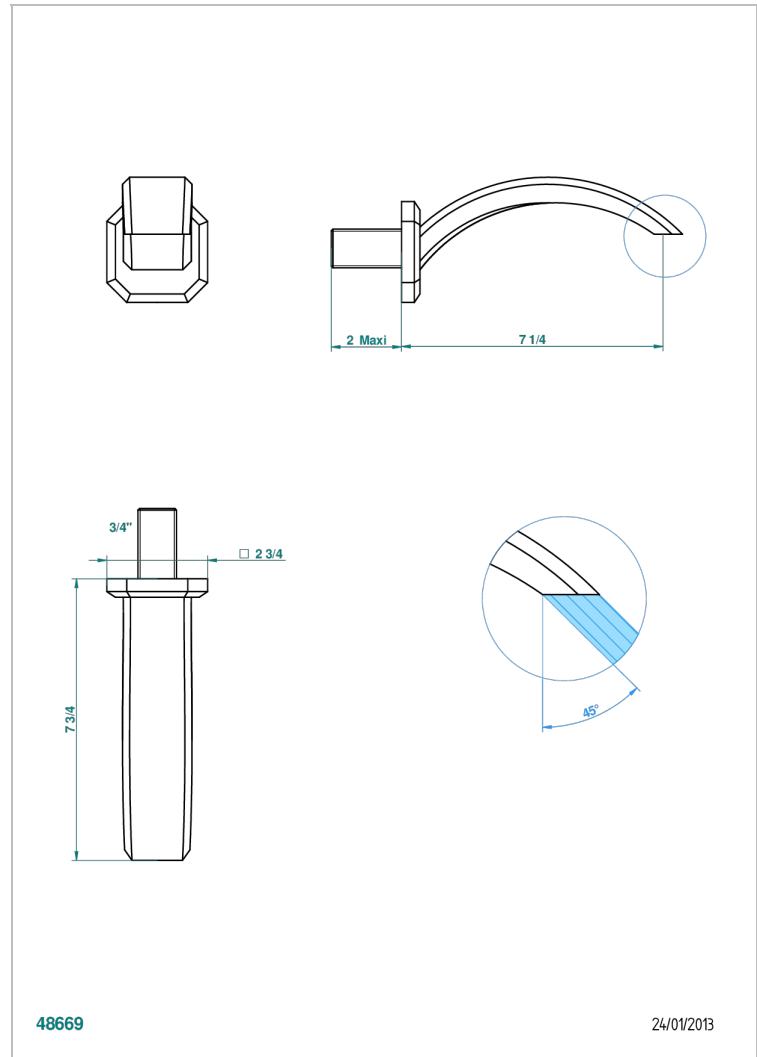

METROPOLIS CRISTAL CLAIR

A2A-43GB

Bec de lavabo mural 3/4 sans té - bec goliath

THG[®]
PARIS

CARACTÉRISTIQUES

- Métropolis Cristal clair
- Bec de lavabo mural 3/4 sans té - bec goliath

FINITIONS DISPONIBLES

Vieux nickel - H28