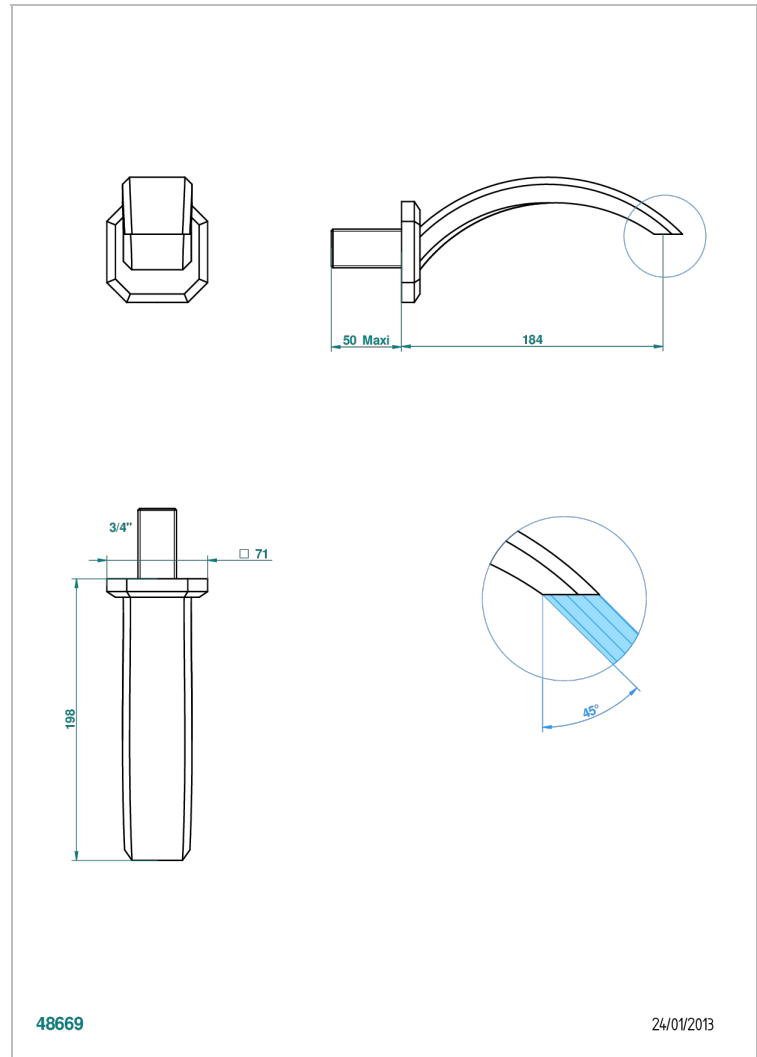

METROPOLIS CRISTAL CLARO

A2A-43GB

Basin wall spout 3/4 no T junction

THG[®]
PARIS

48669

24/01/2013

CARACTERÍSTICAS

- Métropolis cristal claro
- Basin wall spout 3/4 no T junction

ACABADOS DISPONIBLES

Cerámica negra mate - D30
Cromo - A02
Cromo / dorado - G02
Cromo mate - C02
Dorado - F01
Dorado mate - F07

Dorado pálido - F30
Dorado pálido mate (sin barniz) - F31
Níquel - B01
Níquel mate - C01
Níquel viejo - H28
Pvd blush - H62