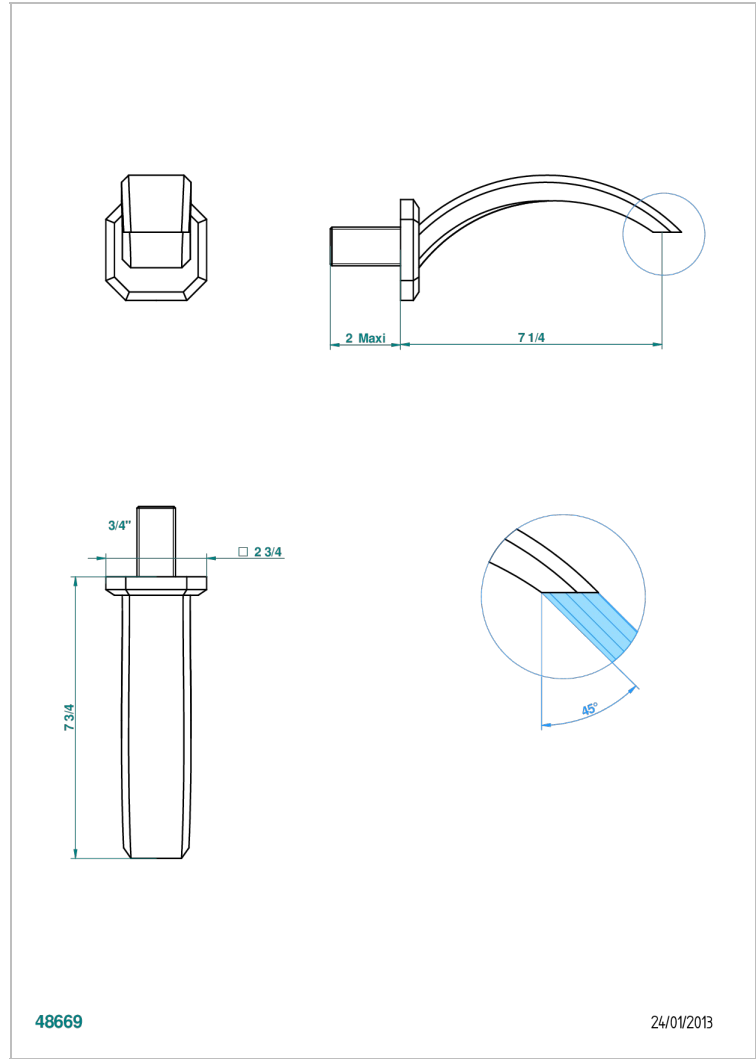

# METROPOLIS CRISTAL CLAIR

A2A-43GB

Bec de lavabo mural 3/4 sans té - bec goliath

THG<sup>®</sup>  
PARIS

## CARACTÉRISTIQUES

- Métropolis Cristal clair
- Bec de lavabo mural 3/4 sans té - bec goliath

Vieux nickel - H28