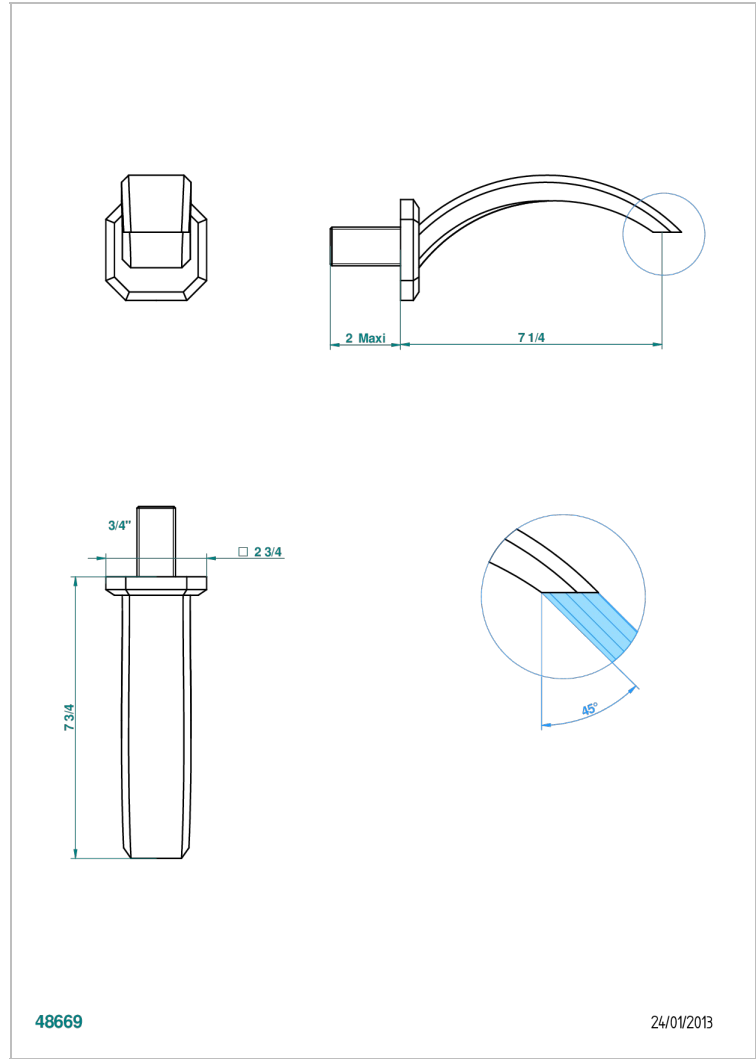

METROPOLIS CRISTAL CLARO

A2A-43GB

Basin wall spout 3/4 no T junction

THG[®]
PARIS

48669

24/01/2013

CARACTERÍSTICAS

- Métopolis cristal claro
- Basin wall spout 3/4 no T junction

ACABADOS DISPONIBLES

Cerámica negra mate - D30
Cromo - A02
Cromo / dorado - G02
Cromo mate - C02
Dorado - F01
Dorado mate - F07

Dorado pálido - F30
Dorado pálido mate (sin barniz) - F31
Níquel - B01
Níquel mate - C01
Níquel viejo - H28
Pvd blush - H62