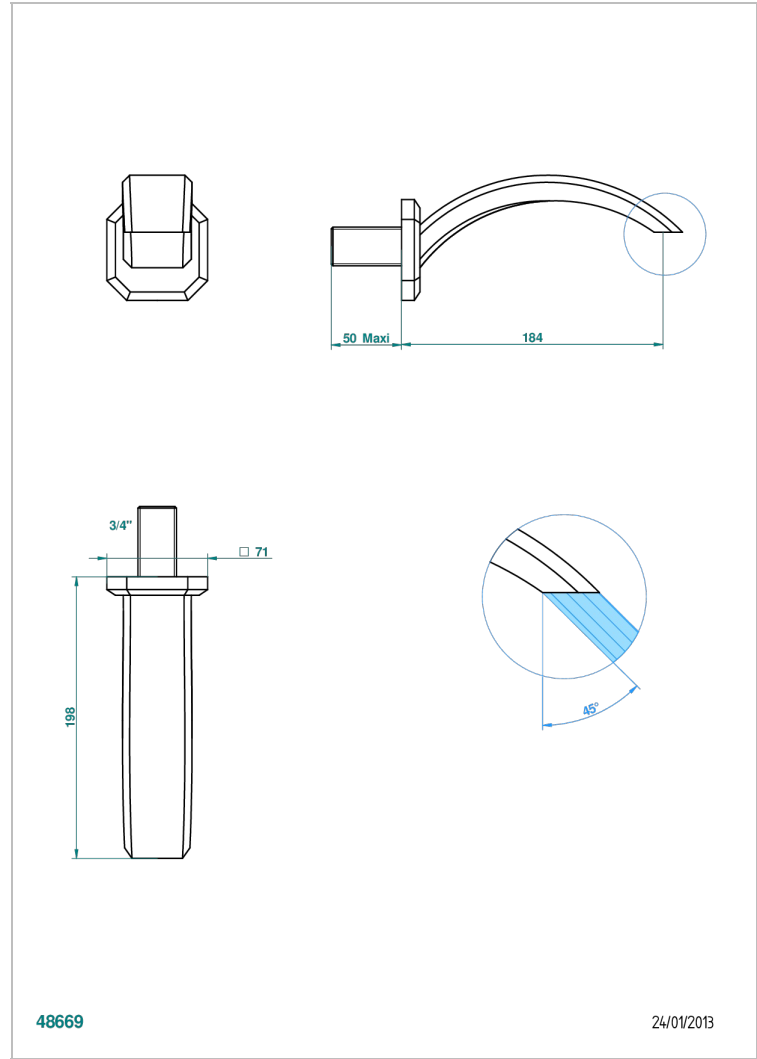

METROPOLIS CRISTAL CLAIR

A2A-43GB

Bec de lavabo mural 3/4 sans té - bec goliath

THG[®]
PARIS

CARACTÉRISTIQUES

- Métropolis Cristal clair
- Bec de lavabo mural 3/4 sans té - bec goliath

FINITIONS DISPONIBLES

Vieux nickel - H28