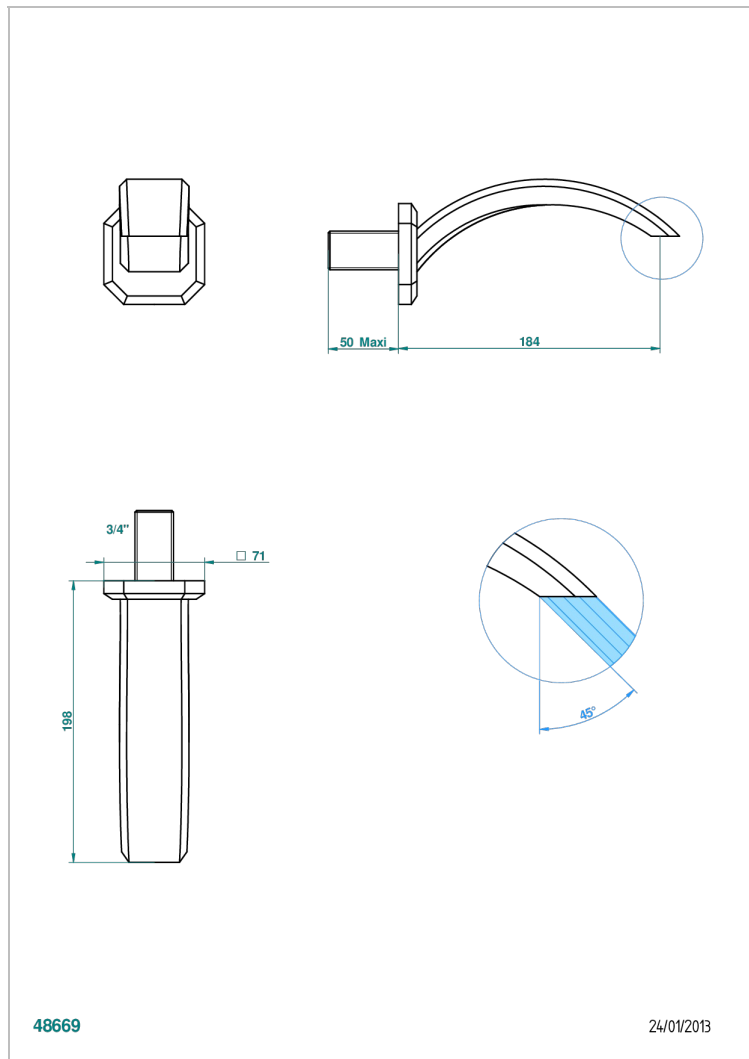

METROPOLIS CRISTAL CLARO

A2A-43GB

Basin wall spout 3/4 no T junction

THG[®]
PARIS

CARACTERÍSTICAS

- Métropolis cristal claro
- Basin wall spout 3/4 no T junction

ACABADOS DISPONIBLES

Cerámica negra mate - D30
Cromo - A02
Cromo / dorado - G02
Cromo mate - C02
Dorado - F01
Dorado mate - F07

Dorado pálido - F30
Dorado pálido mate (sin barniz) - F31
Níquel - B01
Níquel mate - C01
Níquel viejo - H28
Pvd blush - H62

Pvd blush mate - H60
Pvd color latón - H49
Pvd color latón mate - H50
Pvd color níquel - H55
Pvd color níquel mate - H56
Pvd color oro - H52