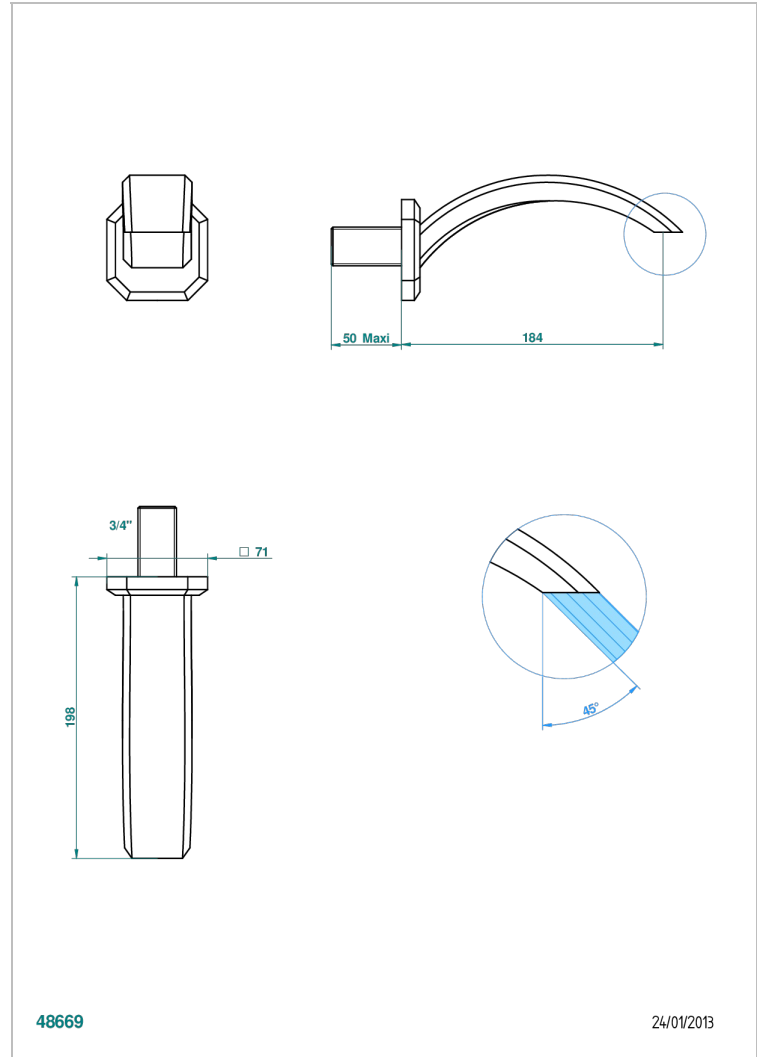

# METROPOLIS, KRISTALL KLAR

A2A-43GB

Basin wall spout 3/4 no T junction

THG<sup>®</sup>  
PARIS

48669

24/01/2013

## EIGENSCHAFTEN

- Métropolis, Kristall klar
- Basin wall spout 3/4 no T junction

## VERFÜGBARE OBERFLÄCHEN

Altnickel - H28  
Blassgold - F30  
Blassgold matt unlackiert - F31  
Chrom - A02  
Chrom / gold - G02  
Chrom matt - C02

Gold - F01  
Gold matt - F07  
Mattschwarz keramik - D30  
Nickel matt - C01  
Pvd blush - H62  
Pvd blush matt - H60