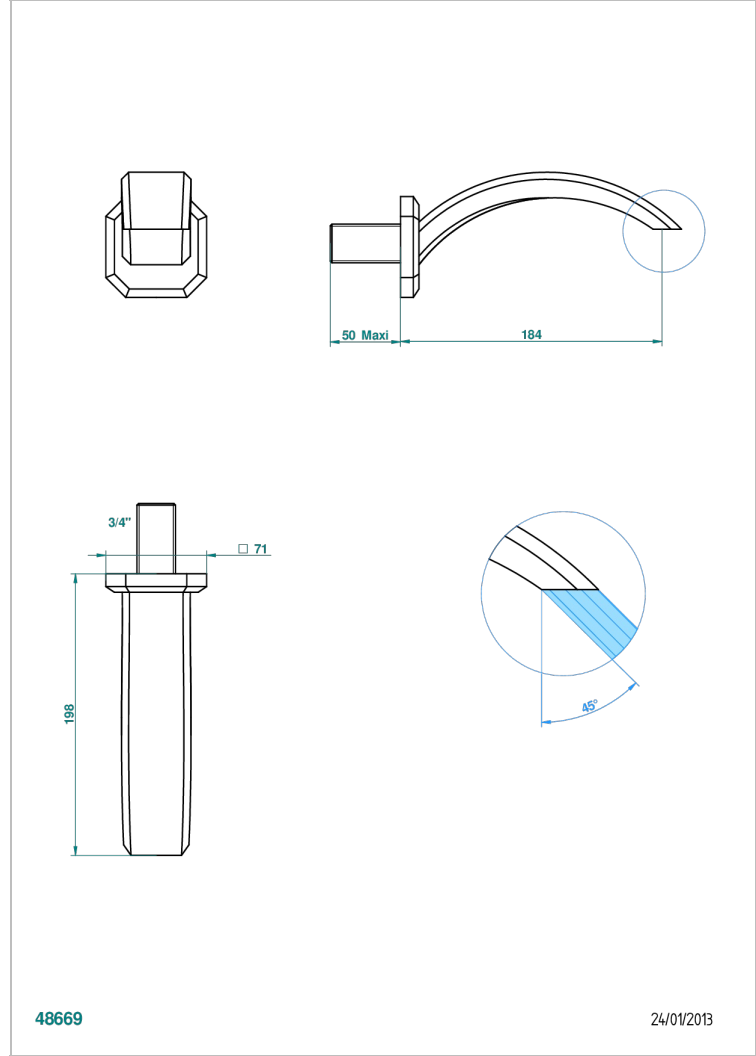

# METROPOLIS CLEAR CRYSTAL

A2A-43GB

无T型管入墙式台盆喷嘴 - 大号

THG<sup>®</sup>  
PARIS

## 特色

- Métropolis Clear crystal
- 无T型管入墙式台盆喷嘴 - 大号