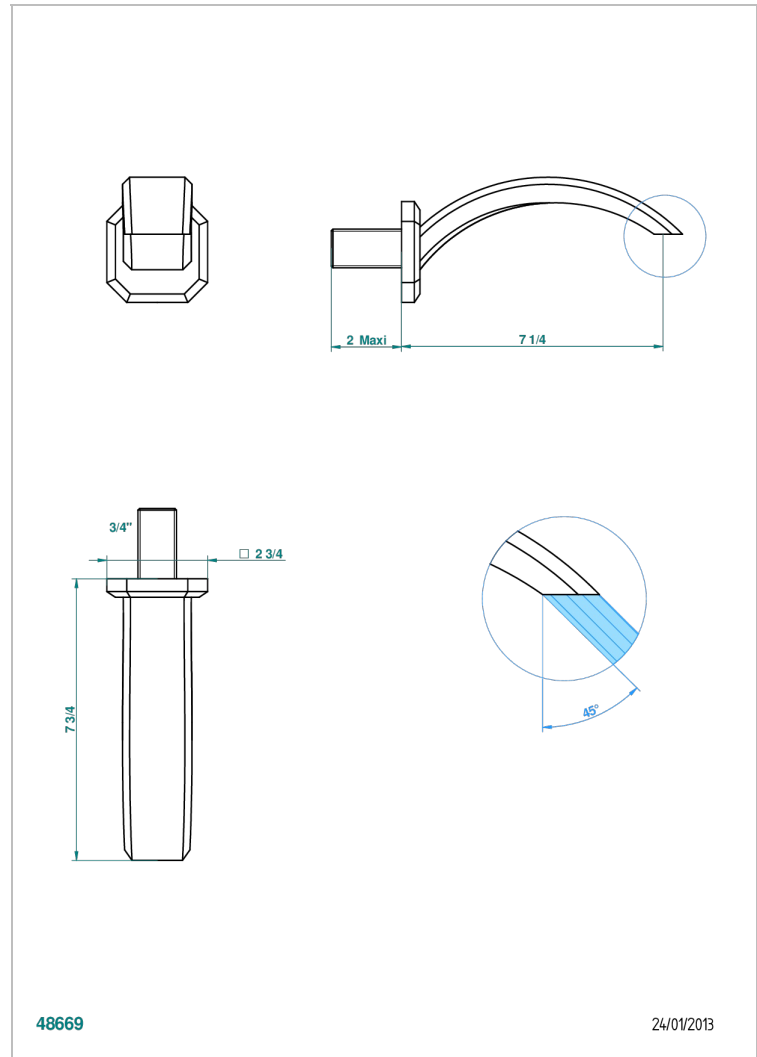

# METROPOLIS CRISTAL CLAIR

A2A-43GB

Bec de lavabo mural 3/4 sans té - bec goliath

THG<sup>®</sup>  
PARIS

## CARACTÉRISTIQUES

- Métropolis Cristal clair
- Bec de lavabo mural 3/4 sans té - bec goliath

Vieux nickel - H28