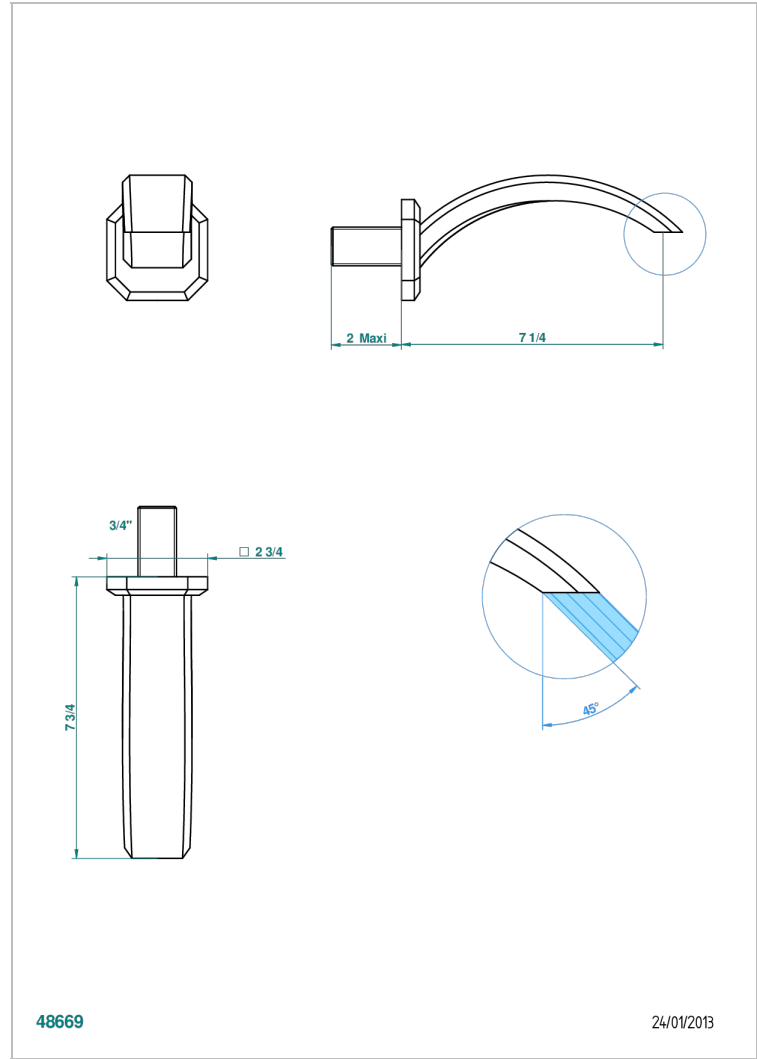

METROPOLIS CRISTAL CLARO

A2A-43GB

Basin wall spout 3/4 no T junction

THG[®]
PARIS

48669

24/01/2013

CARACTERÍSTICAS

- Métopolis cristal claro
- Basin wall spout 3/4 no T junction

ACABADOS DISPONIBLES

Cerámica negra mate - D30
Cromo - A02
Cromo / dorado - G02
Cromo mate - C02
Dorado - F01
Dorado mate - F07

Dorado pálido - F30
Dorado pálido mate (sin barniz) - F31
Níquel - B01
Níquel mate - C01
Níquel viejo - H28
Pvd blush - H62