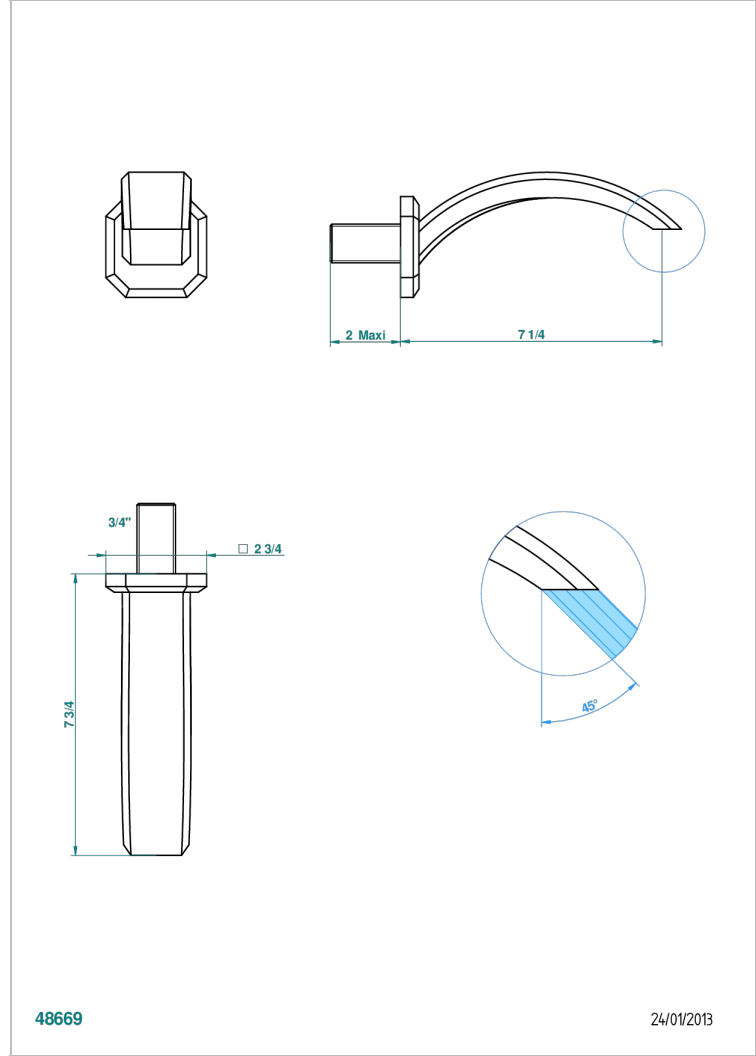

# METROPOLIS CLEAR CRYSTAL

A2A-43GB

无T型管入墙式台盆喷嘴 - 大号

THG<sup>®</sup>  
PARIS

## 特色

- Métropolis Clear crystal
- 无T型管入墙式台盆喷嘴 - 大号