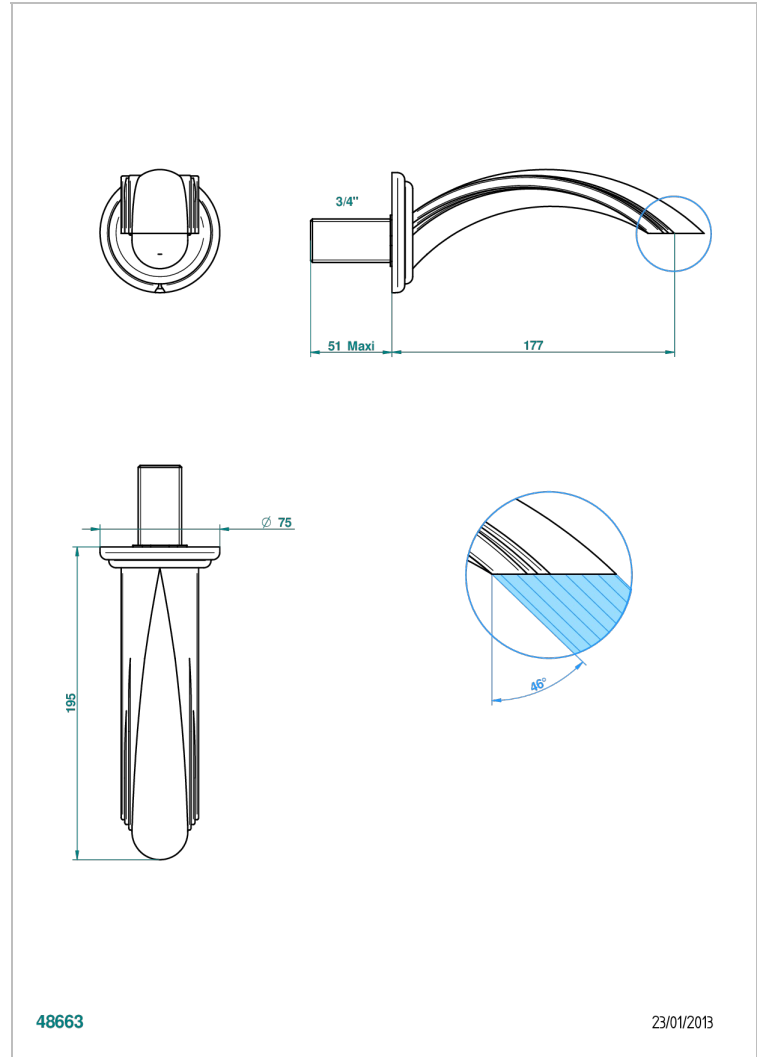

# CHEVERNY ONYX NOIR

U1V-43GB

Bec de lavabo mural 3/4 sans té - bec goliath

THG<sup>®</sup>  
PARIS

## CARACTÉRISTIQUES

- Cheverny Onyx noir
- Bec de lavabo mural 3/4 sans té - bec goliath

Vieux nickel - H28