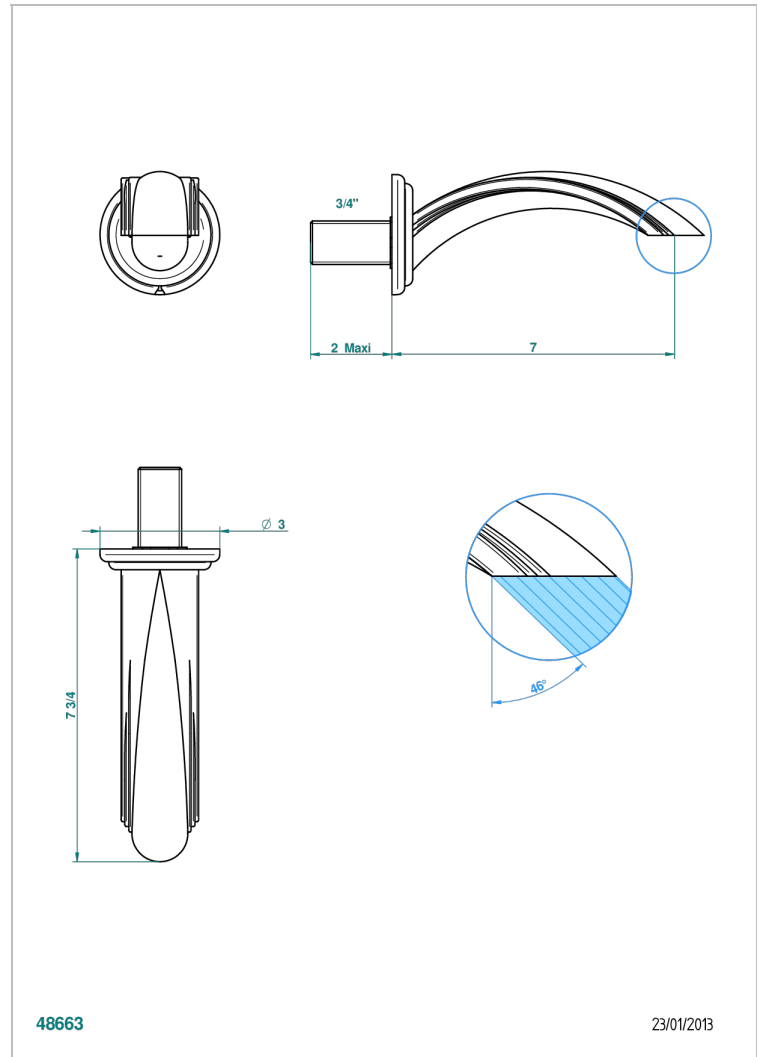

CHEVERNY ONYX NOIR

U1V-43GB

Bec de lavabo mural 3/4 sans té - bec goliath

THG[®]
PARIS

CARACTÉRISTIQUES

- Cheverny Onyx noir
- Bec de lavabo mural 3/4 sans té - bec goliath

FINITIONS DISPONIBLES

Chromé - A02
Chromé / doré - G02
Chromé mat - C02
Doré brillant - F01
Doré mat - F07
Nickel brillant - B01

Nickel mat - C01
Noir mat céramique - D30
Or pâle - F30
Or pâle mat - F31
Pvd blush - H62
Pvd blush mat - H60

Pvd couleur bronze brown - F33
Pvd couleur bronze brown - mat - F34
Pvd couleur doré - H52
Pvd couleur doré mat - H53
Pvd couleur laiton - H49
Pvd couleur laiton mat - H50