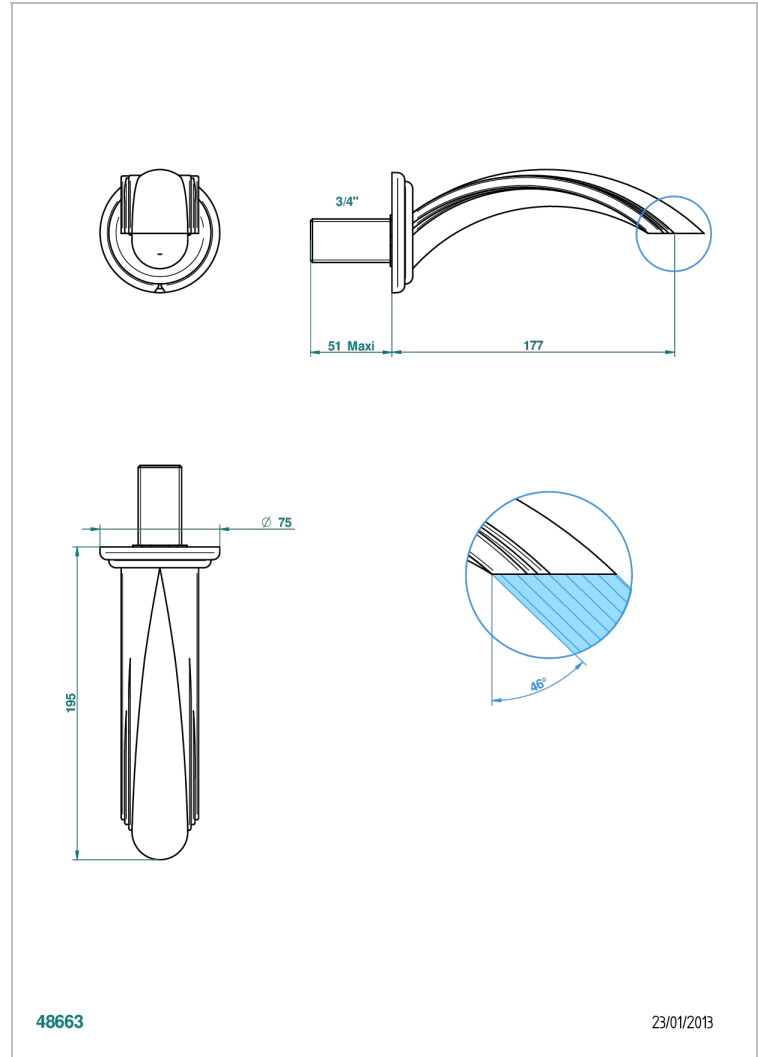

CHEVERNY ONYX NOIR

U1V-43GB

Bec de lavabo mural 3/4 sans té - bec goliath

THG[®]
PARIS

CARACTÉRISTIQUES

- Cheverny Onyx noir
- Bec de lavabo mural 3/4 sans té - bec goliath

FINITIONS DISPONIBLES

Chromé - A02
Chromé / doré - G02
Chromé mat - C02
Doré brillant - F01
Doré mat - F07
Nickel brillant - B01

Nickel mat - C01
Noir mat céramique - D30
Or pâle - F30
Or pâle mat - F31
Pvd blush - H62
Pvd blush mat - H60

Pvd couleur bronze brown - F33
Pvd couleur bronze brown - mat - F34
Pvd couleur doré - H52
Pvd couleur doré mat - H53
Pvd couleur laiton - H49
Pvd couleur laiton mat - H50

Pvd couleur nickel - H55
Pvd couleur nickel mat - H56
Pvd graphite - H64
Pvd graphite mat - H65
Pvd umber - H66
Pvd umber mat - H67

Vieux nickel - H28