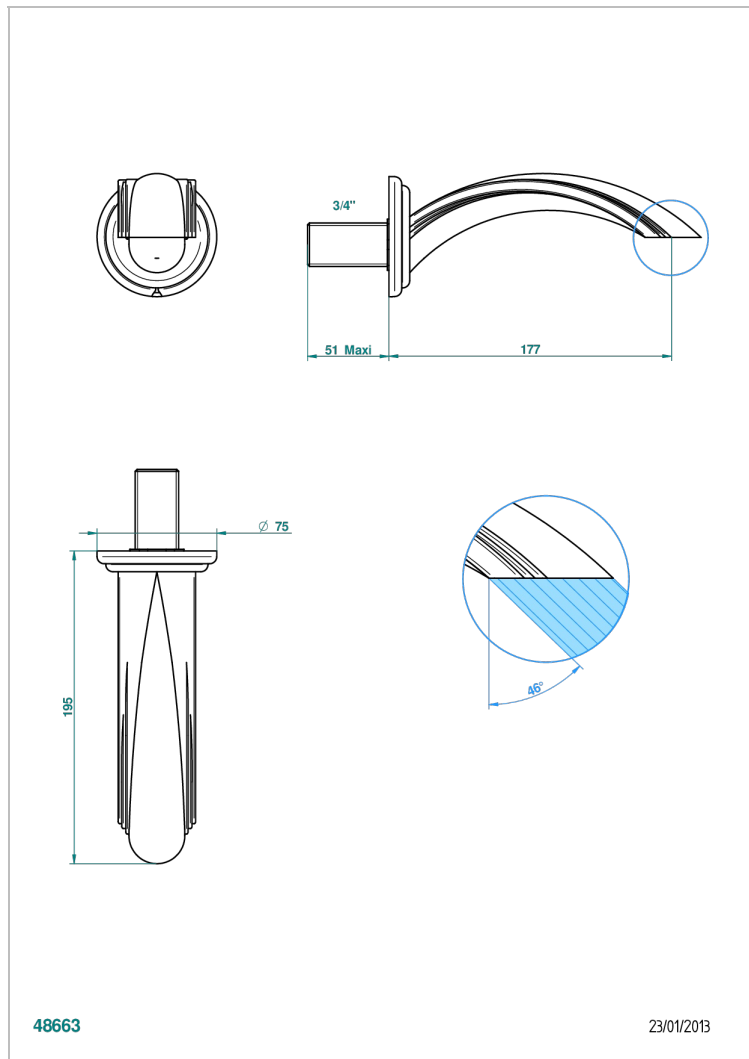

CHEVERNY ONICE NEGRO

U1V-43GB

Basin wall spout 3/4 no T junction

THG[®]
PARIS

48663

23/01/2013

CARACTERÍSTICAS

- Cheverny Onice negro
- Basin wall spout 3/4 no T junction

ACABADOS DISPONIBLES

Cerámica negra mate - D30
Cromo - A02
Cromo / dorado - G02
Cromo mate - C02
Dorado - F01
Dorado mate - F07

Dorado pálido - F30
Dorado pálido mate (sin barniz) - F31
Níquel - B01
Níquel mate - C01
Níquel viejo - H28
Pvd blush - H62