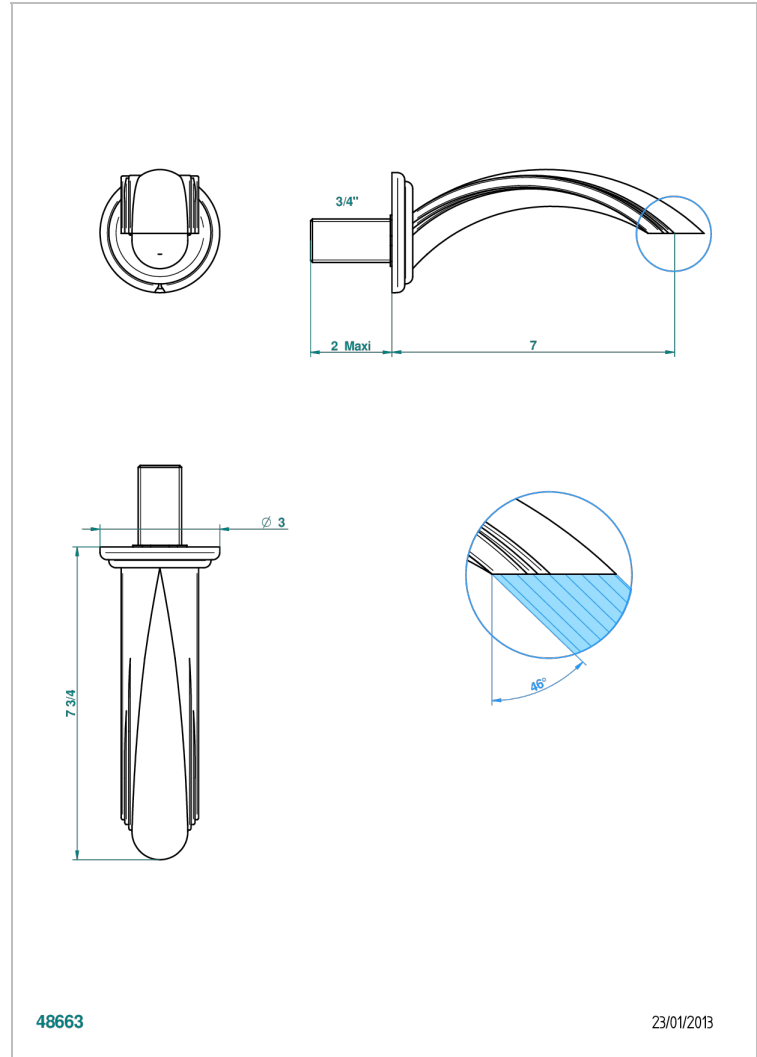

CHEVERNY ONYX NOIR

U1V-43GB

Bec de lavabo mural 3/4 sans té - bec goliath

THG[®]
PARIS

CARACTÉRISTIQUES

- Cheverny Onyx noir
- Bec de lavabo mural 3/4 sans té - bec goliath

FINITIONS DISPONIBLES

Chromé - A02
Chromé / doré - G02
Chromé mat - C02
Doré brillant - F01
Doré mat - F07
Nickel brillant - B01

Nickel mat - C01
Noir mat céramique - D30
Or pâle - F30
Or pâle mat - F31
Pvd blush - H62
Pvd blush mat - H60

Pvd couleur bronze brown - F33
Pvd couleur bronze brown - mat - F34
Pvd couleur doré - H52
Pvd couleur doré mat - H53
Pvd couleur laiton - H49
Pvd couleur laiton mat - H50