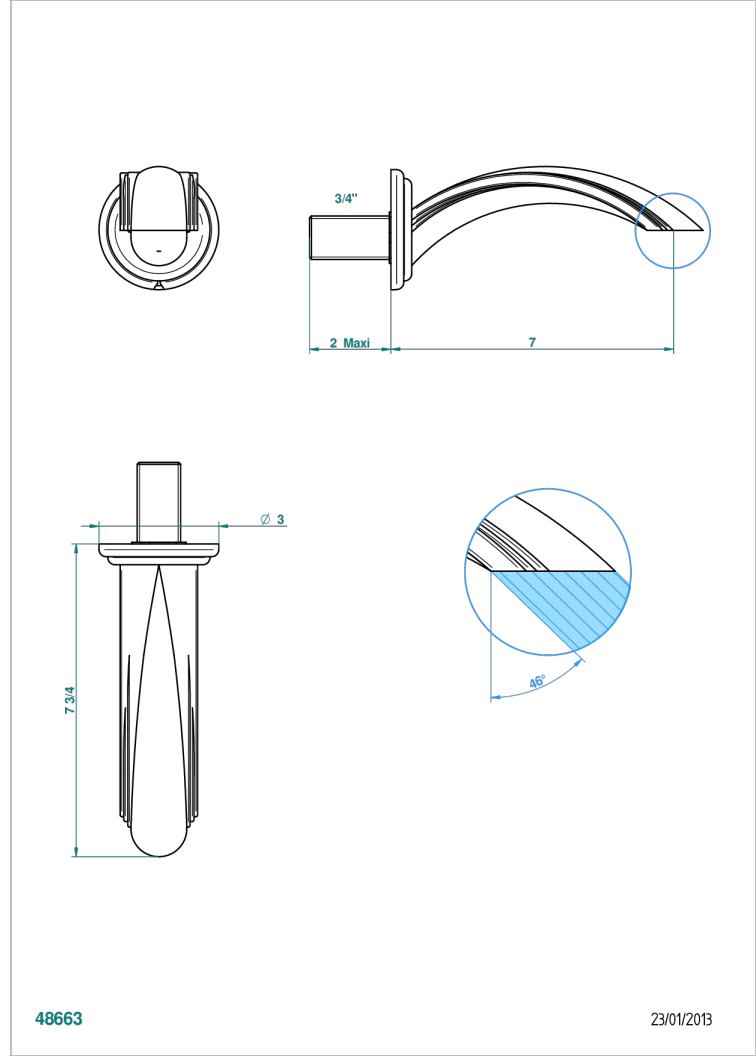

CHEVERNY BLACK ONYX

U1V-43GB

无T型管入墙式台盆喷嘴 - 大号

THG[®]
PARIS

特色

- Cheverny black Onyx
- 无T型管入墙式台盆喷嘴 - 大号

可选饰面

Black ceram - D30
Blush PVD - H62
Graphite PVD - H64
Matt Umber PVD - H67
Matt blush PVD - H60
Matt graphite PVD - H65