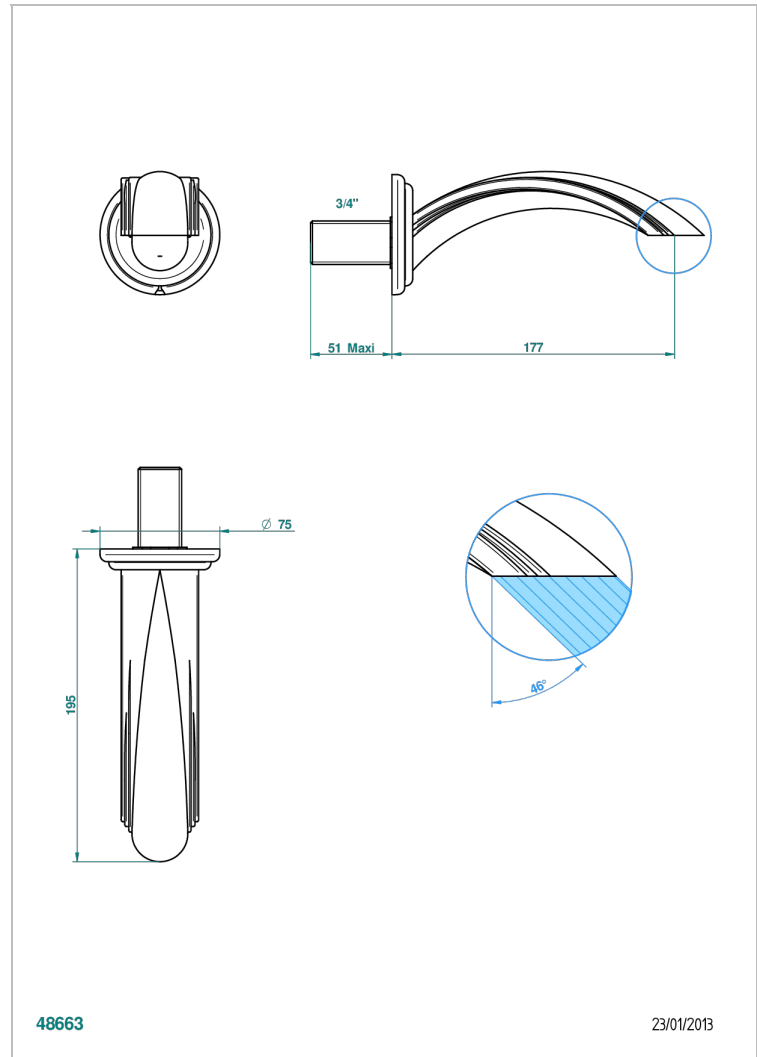

SULLY ONYX BLANC

U1S-43GB

Bec de lavabo mural 3/4 sans té - bec goliath

THG[®]
PARIS

CARACTÉRISTIQUES

- Sully Onyx blanc
- Bec de lavabo mural 3/4 sans té - bec goliath

FINITIONS DISPONIBLES

Chromé - A02
Chromé / doré - G02
Chromé mat - C02
Doré brillant - F01
Doré mat - F07
Nickel brillant - B01

Nickel mat - C01
Noir mat céramique - D30
Or pâle - F30
Or pâle mat - F31
Pvd blush - H62
Pvd blush mat - H60

Pvd couleur bronze brown - F33
Pvd couleur bronze brown - mat - F34
Pvd couleur doré - H52
Pvd couleur doré mat - H53
Pvd couleur laiton - H49
Pvd couleur laiton mat - H50