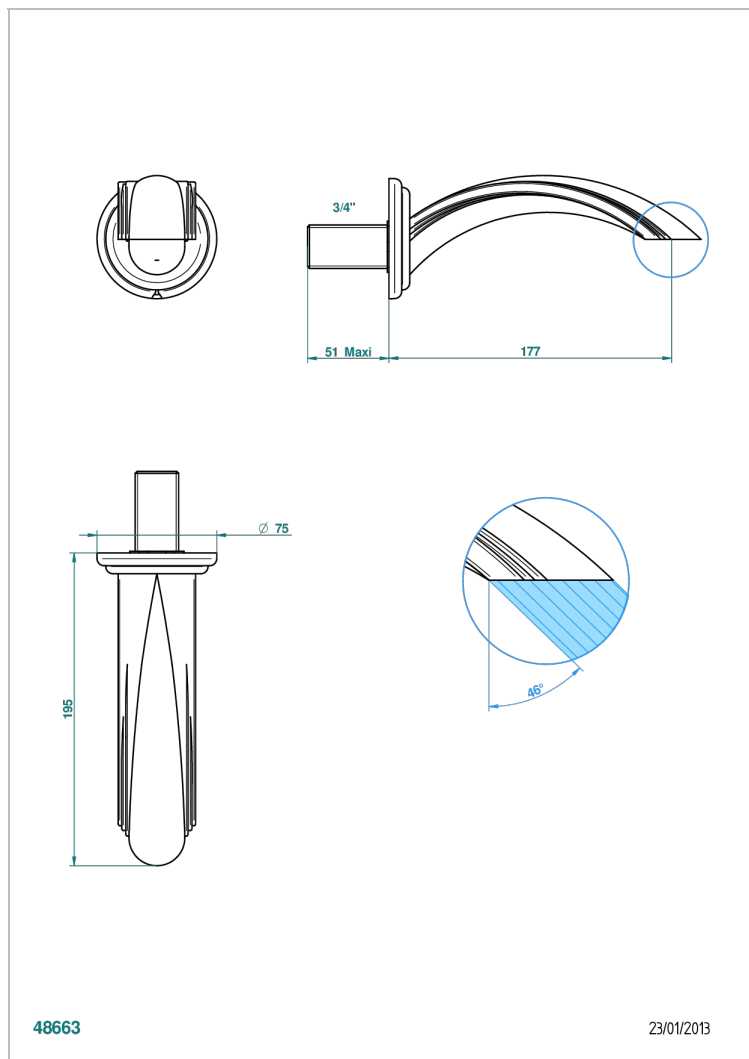

SULLY ONICE BLANCO

U1S-43GB

Basin wall spout 3/4 no T junction

THG[®]
PARIS

CARACTERÍSTICAS

- Sully Onice Blanco
- Basin wall spout 3/4 no T junction

ACABADOS DISPONIBLES

Cerámica negra mate - D30
Cromo - A02
Cromo / dorado - G02
Cromo mate - C02
Dorado - F01
Dorado mate - F07