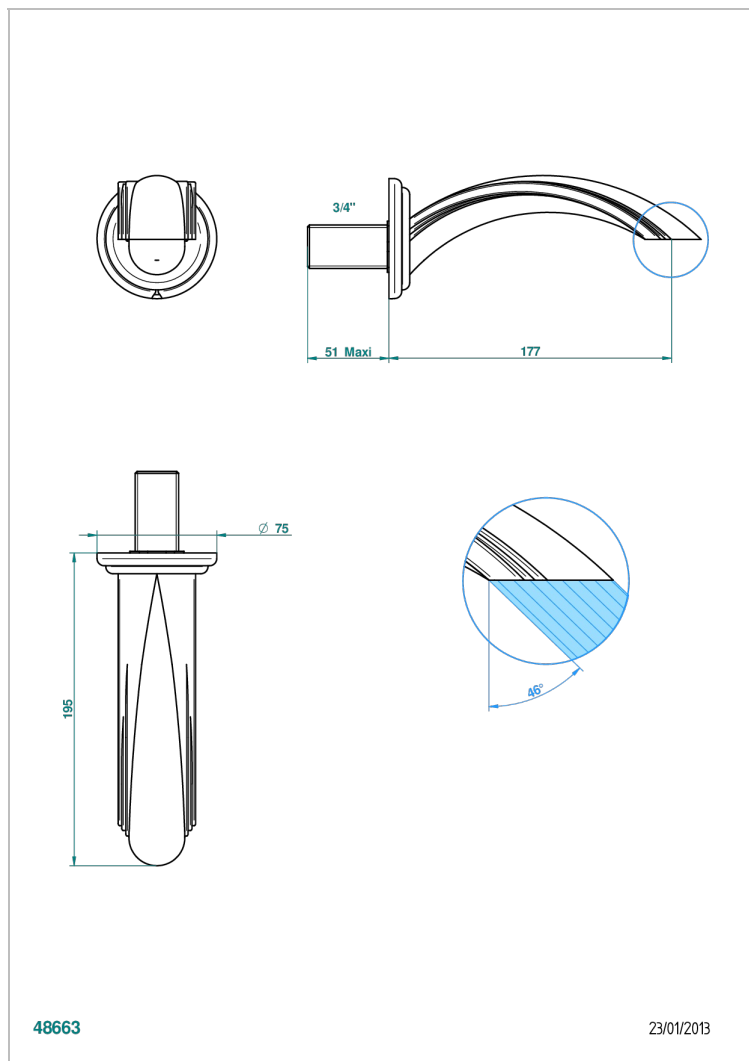

# SULLY ONYX BLANC

U1S-43GB

Bec de lavabo mural 3/4 sans té - bec goliath

THG<sup>®</sup>  
PARIS

## CARACTÉRISTIQUES

- Sully Onyx blanc
- Bec de lavabo mural 3/4 sans té - bec goliath

Vieux nickel - H28