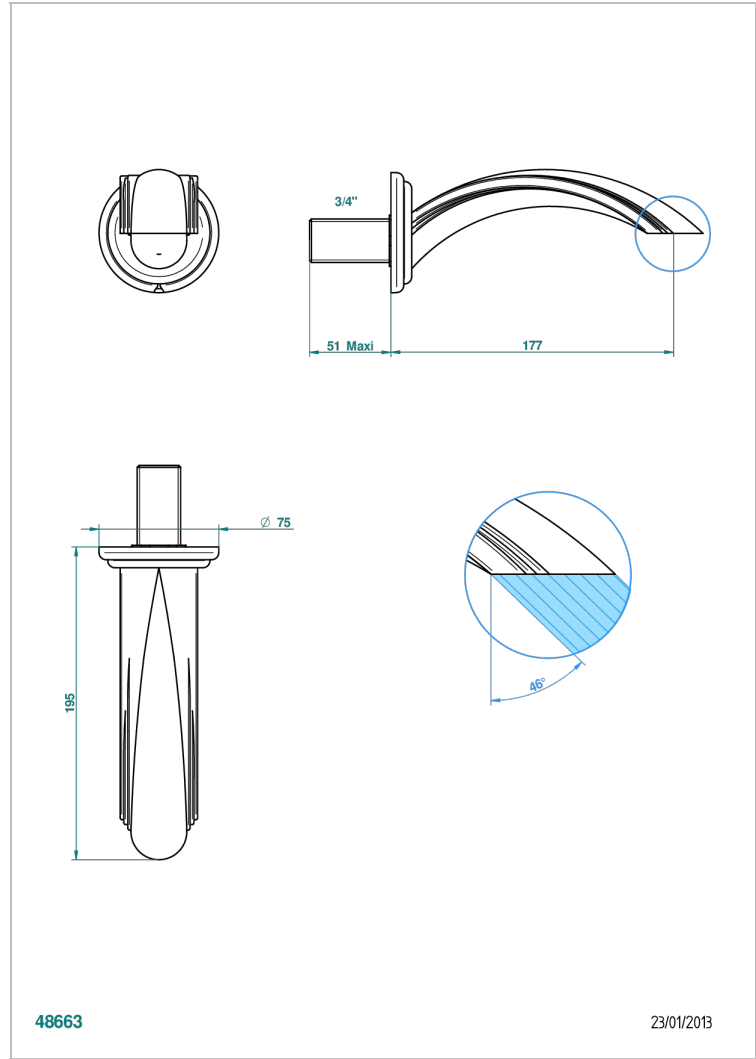

SULLY WHITE ONYX

U1S-43GB

无T型管入墙式台盆喷嘴 - 大号

THG[®]
PARIS

48663

23/01/2013

特色

- Sully white onyx
- 无T型管入墙式台盆喷嘴 - 大号

可选饰面

Black ceram - D30
Blush PVD - H62
Graphite PVD - H64
Matt Umber PVD - H67
Matt blush PVD - H60
Matt graphite PVD - H65

PVD哑光棕铜 - F34
PVD哑光金 - H53
PVD哑光铜 - H50
PVD哑光镍 - H56
PVD抛光铜 - H49
PVD棕铜 - F33

PVD金色 - H52
PVD镍 - H55
Umber PVD - H66
哑光浅金 - F31
哑光金 - F07
哑光铬 - C02

哑光镍 - C01
复古镍 - H28
抛光金 (24K金) - F01
抛光铬 - A02
抛光铬/抛光金 - G02
抛光镍 - B01

浅金 - F30