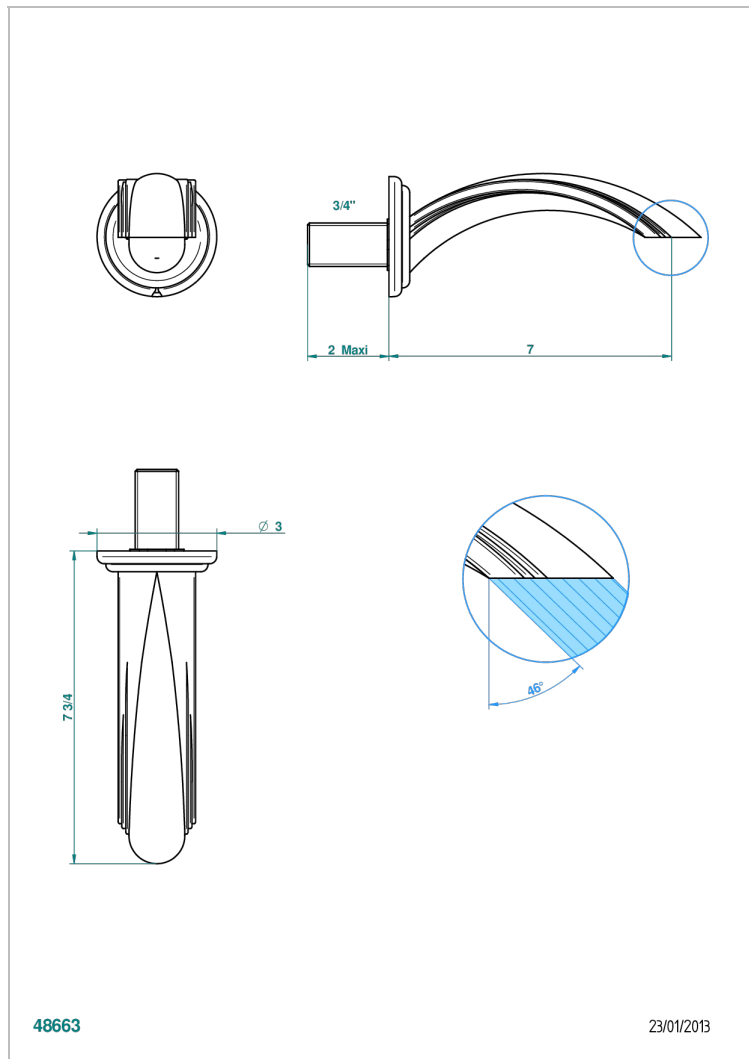

SULLY ONYX BLANC

U1S-43GB

Bec de lavabo mural 3/4 sans té - bec goliath

THG[®]
PARIS

CARACTÉRISTIQUES

- Sully Onyx blanc
- Bec de lavabo mural 3/4 sans té - bec goliath

FINITIONS DISPONIBLES

Chromé - A02
Chromé / doré - G02
Chromé mat - C02
Doré brillant - F01
Doré mat - F07
Nickel brillant - B01

Nickel mat - C01
Noir mat céramique - D30
Or pâle - F30
Or pâle mat - F31
Pvd blush - H62
Pvd blush mat - H60

Pvd couleur bronze brown - F33
Pvd couleur bronze brown - mat - F34
Pvd couleur doré - H52
Pvd couleur doré mat - H53
Pvd couleur laiton - H49
Pvd couleur laiton mat - H50