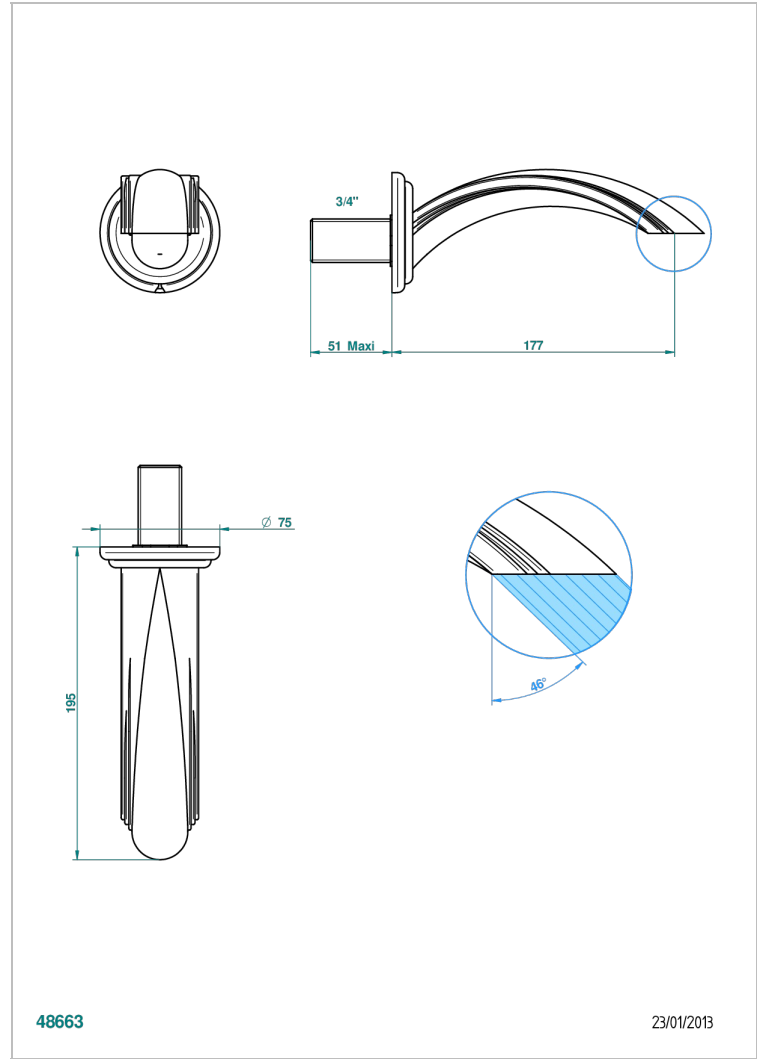

# PANTHERE CRISTAL NOIR

A2K-43GB

Bec de lavabo mural 3/4 sans té - bec goliath

THG<sup>®</sup>  
PARIS

## CARACTÉRISTIQUES

- Panthère Cristal noir
- Bec de lavabo mural 3/4 sans té - bec goliath