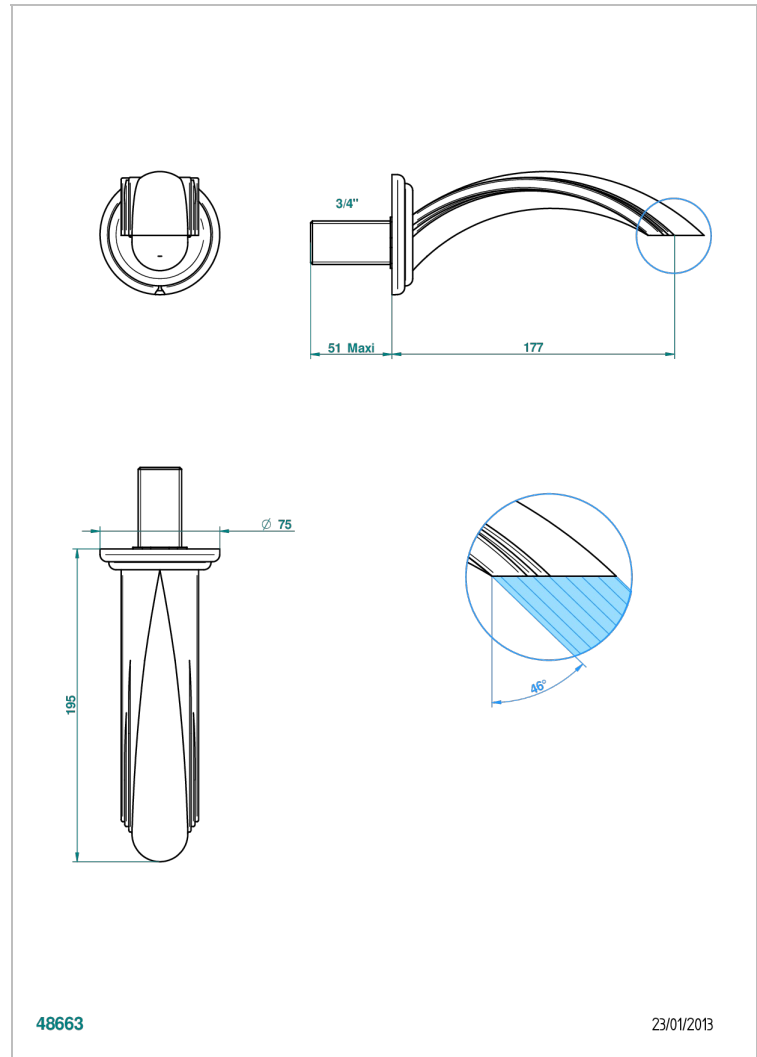

PANTHERE CRISTAL NEGRO

A2K-43GB

Basin wall spout 3/4 no T junction

THG[®]
PARIS

CARACTERÍSTICAS

- Panthère cristal negro
- Basin wall spout 3/4 no T junction

ACABADOS DISPONIBLES

Bronce claro - D01
Cerámica negra mate - D30
Cobre viejo mate - H07
Cromo - A02
Cromo / dorado - G02
Cromo mate - C02